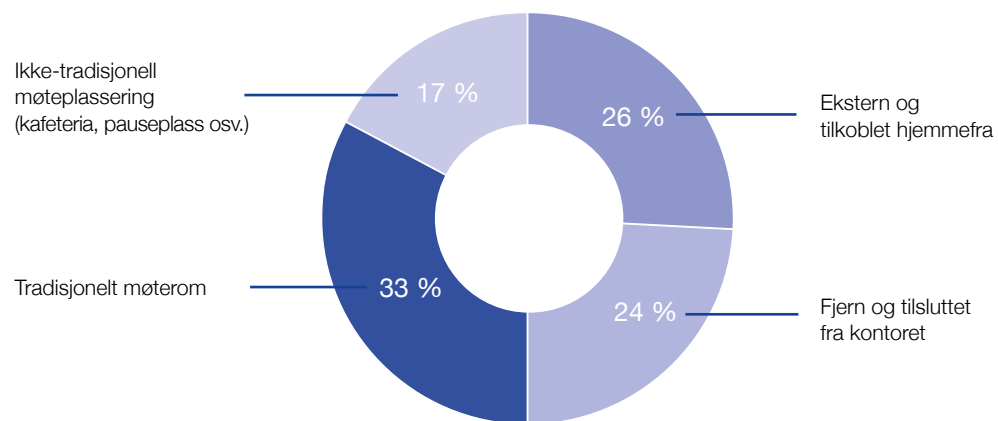

Møtedeltakelse etter sted