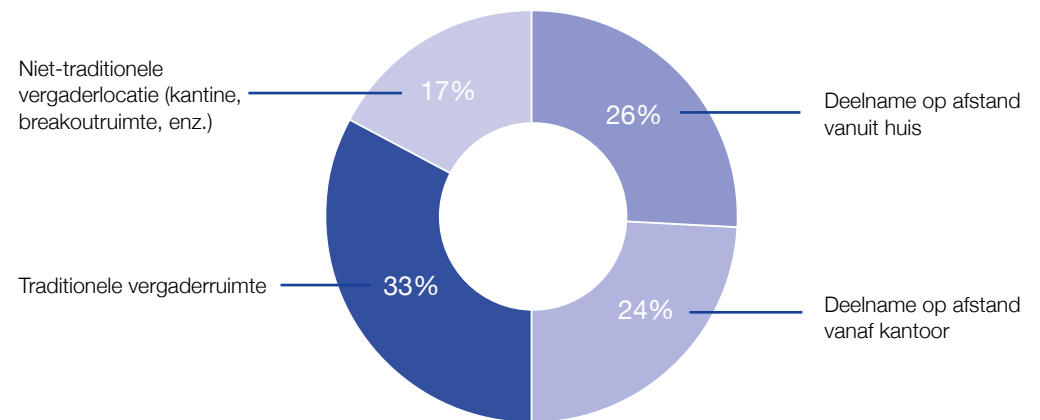

Deelname aan vergadering per locatie