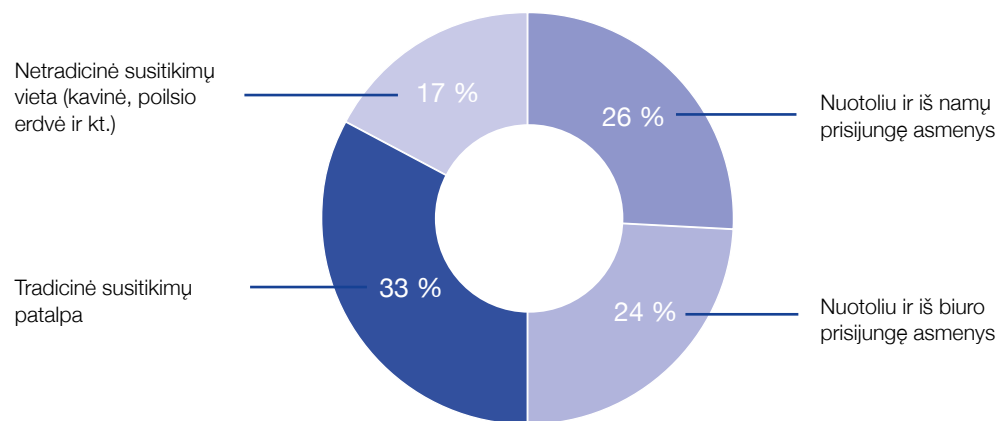

Susitikimų lankomumas pagal vietą

Pagal „UNDERSTANDING ENTERPRISE AV Meeting Room End-User Perspectives Western Europe & US“, paskelbė „Futuresource Consulting Ltd“, 2022 m. vasario mėn.

EPSON®
EXCEED YOUR VISION