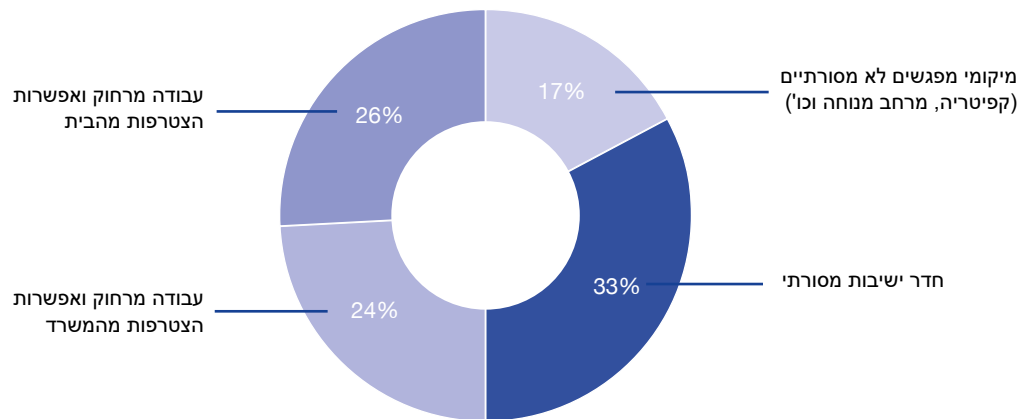

היכולת לספק תצוגה בגודל הנכון עבור סוג החדר ומספר המשתתפים, כדי להבטיח שכל פרט מוקרן יהיה גלוי לכל המשתתפים, במקום לשבת סביב מחשב נייד או מסך שטוח.

קירות שלמים שהופכים לתמונה מוקרנת, כדי ליצור חוויה סוחפת באמת שלא הייתה מתאפשרת על גבי מסך שטוח, והייתה יקרה מדי עבור תצוגת LED על הקיר.

## נוכחות בפגישה על פי מיקום