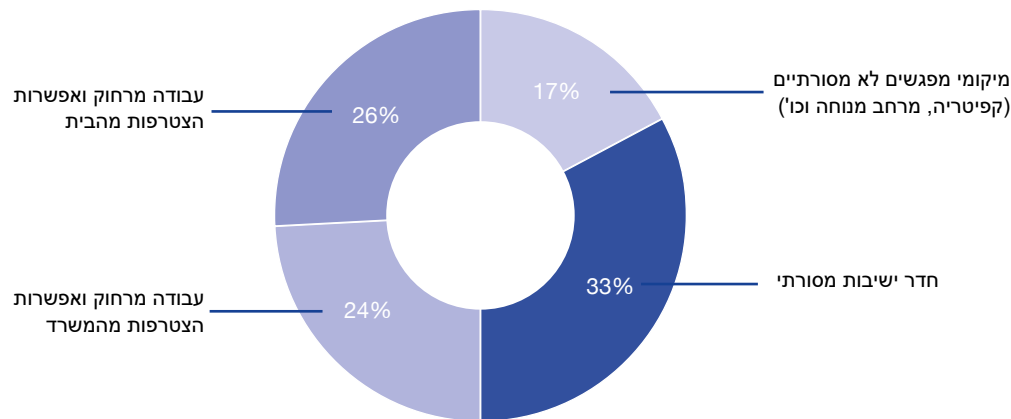

היכולת לספק תצוגה בגודל הנכון עבור סוג החדר ומספר המשתתפים, כדי להבטיח שכל פרט מוקרן יהיה גלוי לכל המשתתפים, במקום לשבת סביב מחשב נייד או מסך שטוח.

קירות שלמים שהופכים לתמונה מוקרנת, כדי ליצור חוויה סוחפת באמת שלא הייתה מתאפשרת על גבי מסך שטוח, והייתה יקרה מדי עבור תצוגת LED על הקיר.

## נוכחות בפגישה על פי מיקום