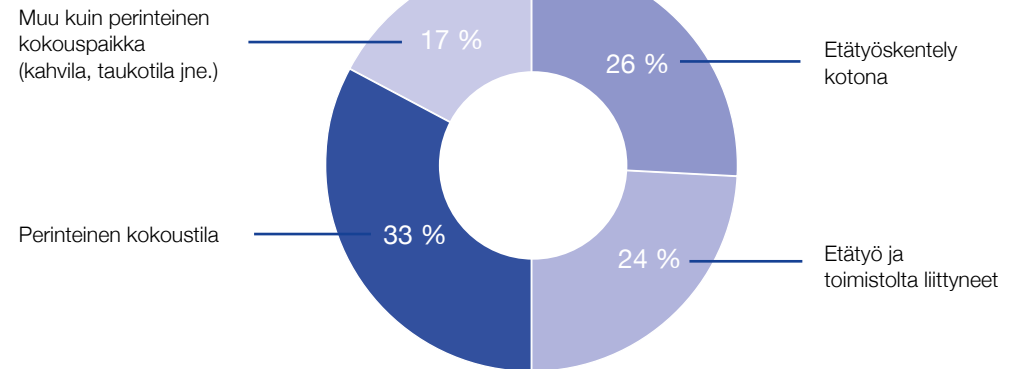

Videoneuvottelualustojen viimeaikainen kehitys voi helpottaa tätä mahdollistamalla etäyöntekijöiden heijastamisen tilaan silmien tasolle ja luonnollisessa koossa.

Tämän ansiosta heijastettavat kuvat ja videot voidaan näyttää sopivassa koossa kussakin kokoustilassa.

Oikean kokoisen näytön kyseiselle tilalle ja osallistujamäärälle, jotta kaikki heijastetut yksityiskohdat näkyvät kaikille osallistujille sen sijaan, että osallistujat istuisivat kannettavan tietokoneen tai litteän näytön ympärillä.

Koko seinälle heijastetaan kuva, joka luo aidosti mukaansatempaavan kokemuksen. Se ei ole mahdollista paneelinäytöillä ja on liian kallista LED-seinäinäytöillä.

Kokoukseen osallistuminen sijainnin perusteella