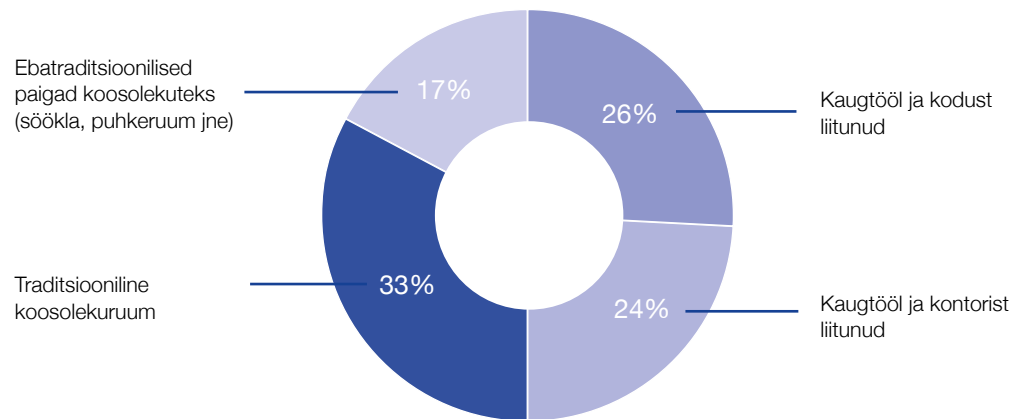

Koosolekul osalemine asukoha järgi

„UNDERSTANDING ENTERPRISE AV Meeting Room End-User Perspectives Western Europe & US“ põhjal, mille andis välja Futuresource Consulting Ltd 2022. aasta veebruaris

EPSON®
EXCEED YOUR VISION