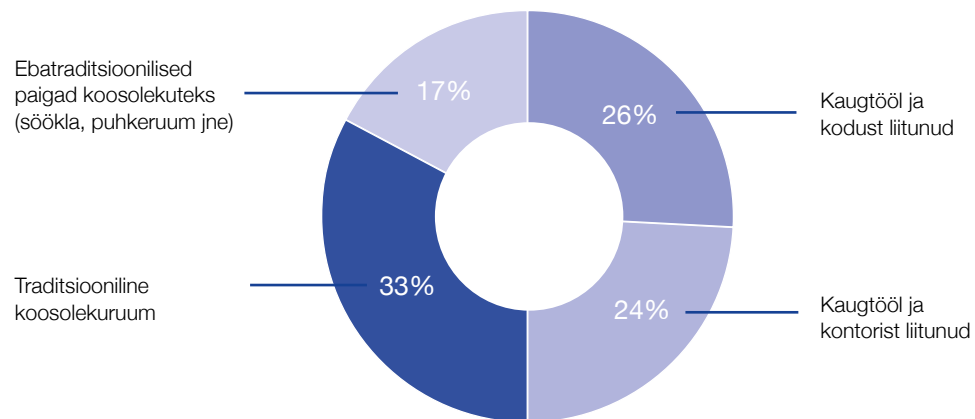

Koosolekul osalemine asukoha järgi

„UNDERSTANDING ENTERPRISE AV Meeting Room End-User Perspectives Western Europe & US“ põhjal, mille andis välja Futuresource Consulting Ltd 2022. aasta veebruaris

EPSON®
EXCEED YOUR VISION