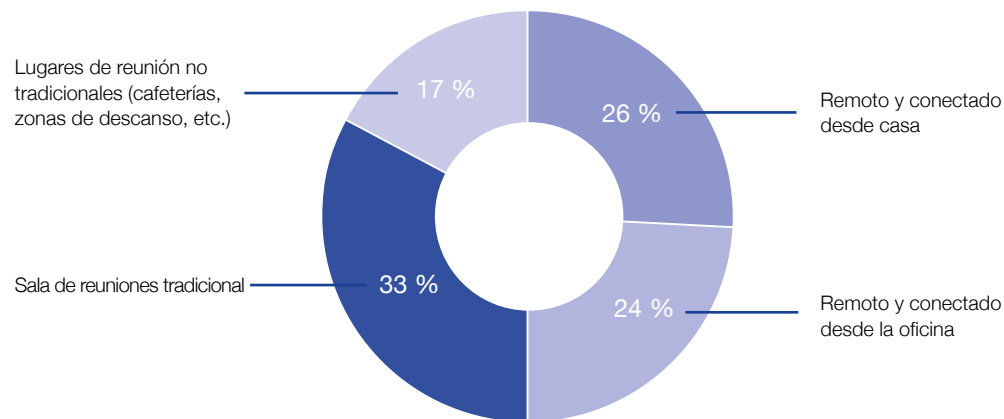

Asistencia a reuniones por ubicación

Según "UNDERSTANDING ENTERPRISE AV Meeting Room End-User Perspectives Western Europe & US", publicado por Futuresource Consulting Ltd, febrero de 2022

EPSON®
EXCEED YOUR VISION