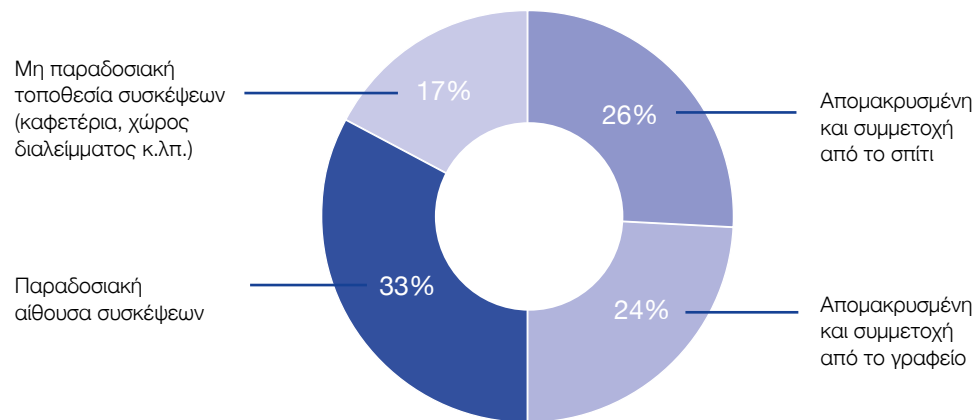

Συμμετοχή σε συσκέψεις ανά τοποθεσία

Σύμφωνα με το άρθρο «UNDERSTANDING ENTERPRISE AV Meeting Room End-User Perspectives Western Europe & US» που δημοσιεύτηκε από τη Futuresource Consulting Ltd, Φεβρουάριος 2022

EPSON®
EXCEED YOUR VISION