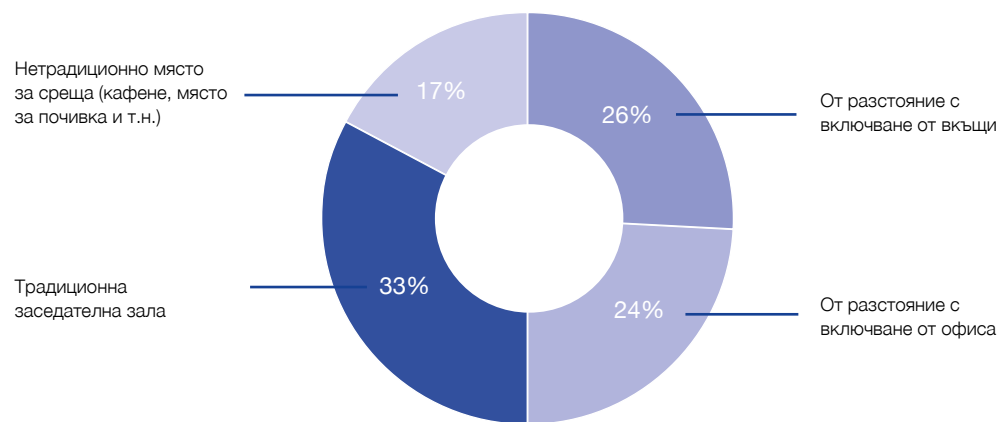

Местоположение за включване в среща

Според „РАЗБИРАНЕ НА АУДИОВИЗУАЛНИТЕ ПЕРСПЕКТИВИ на крайния потребител в заседателната зала за Западна Европа и САЩ“, публикувано от Futuresource Consulting Ltd, февруари 2022 г.

EPSON®
EXCEED YOUR VISION