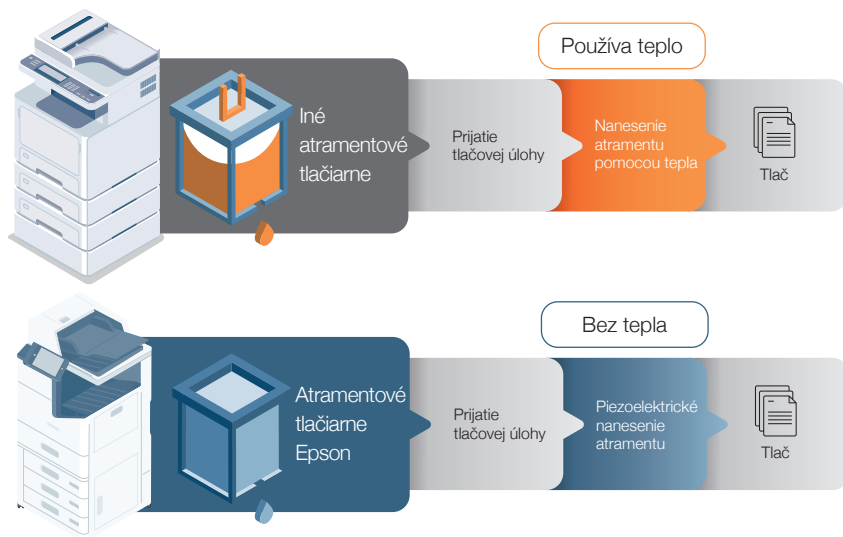

Proces atramentovej tlače

Tento spôsob vytvorenia výtlačku sa skladá iba z troch fáz.