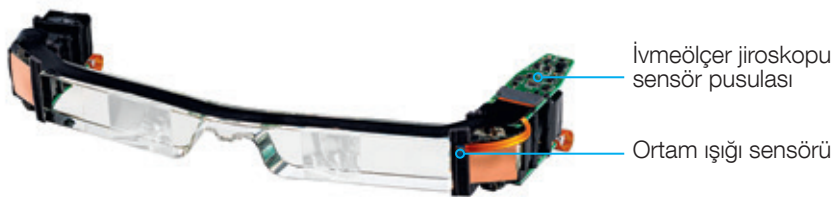

Optics by Epson

Özel artırılmış gerçeklik gözlüklerinin kullanımı artık daha kolay

Kendi özel artırılmış gerçeklik ürünlerinizi oluşturmak için kanıtlanmış teknolojimizi kullanın. Artırılmış gerçeklik gözlükleri, kasklar veya herhangi bir giyilebilir görüntüleme cihazı için uygun olan Optik Motor Modülümüzde, dijital içeriği gerçek dünya ortamına kusursuz bir şekilde harmanlamak için çerçevesiz işleme ile devrim niteliğinde olan Epson Si-OLED teknolojisi kullanılır.

Talep ettiğiniz özel yapım, binoküler şeffaf, kafaya monte ekranları geliştirmek ve ticarileştirmek için yüksek görüntü kalitesi ve patentli gelişmiş optik motor sunar. Kolay geliştirmeyi göz önünde bulunduran çözümümüz, işlevsellik eklemek için bir uzatma bağlantı noktasına sahip yerleşik bir ekran kontrol devresinin yanında hareket ve ışık sensörü sunar.

Pazar lideri binoküler ekran

Full HD 1080p çözünürlük
5 m mesafeden 120 inç ekrana eşdeğerdir

Yüksek yoğunluklu, titremesiz,
bozulmasız

Dayanıklı ve ölçeklenebilir plastik
kompozit gözlükler

Optik motor modülü

Güvenilir iş ortağınız

Epson on yıldan uzun süredir akıllı gözlükler geliştirmektedir. Her yeni nesil, kapsamlı araştırma, geliştirme, test ve kullanıcı geri bildirimlerine dayalı iyileştirmelerle sunulur. Sonuç, ürünlerinizi bir sonraki seviyeye taşıyacak pazar lideri görüntü kalitesi ve giyilebilirliktir.