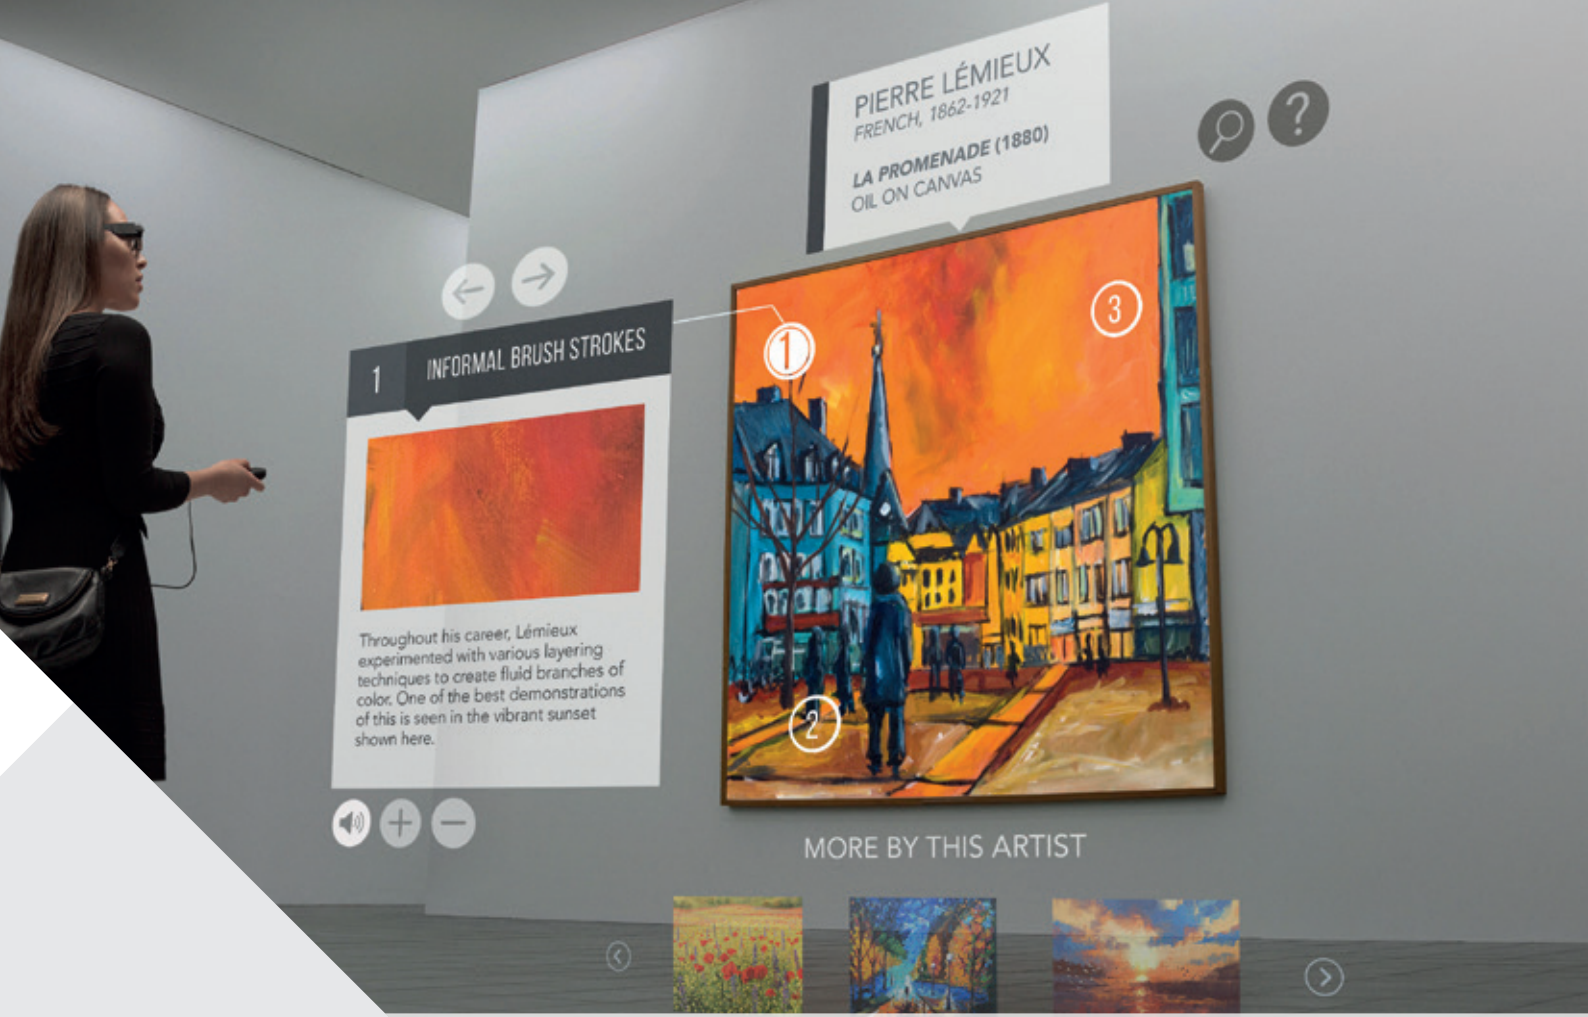

Gelişmiş optik

Çerçevesiz görüntü oluşturma özelliğine sahip Full HD Si-OLED ekran, dijital içeriği gerçek bir ortama sorunsuz bir şekilde harmanlamak için tasarlanmış mükemmel renk reproduksiyonu ve yüksek şeffaflık sağlar. 5 metreye kadar sanal görüntüleme mesafesi elde ederek adım adım rehberlik ve talimatların üst üste bindirilmesi için idealdir.

120 inç

Turistik merkezlerde devrim yaratın

2000 yıllık bir heykelin ilk yapıldığında nasıl görüldüğünü interaktif bir 3D modelle gözlerinizin önünde görmenin ne kadar inanılmaz olacağını hayal edin.

Moverio BT-40S binoküler şeffaf akıllı gözlükler, sergilerde, müzelerde ve mimari alanlarda çarpıcı Full HD çözünürlükte hayata geçirilen geliştirilmiş içerik sağlar.

Tura göre uyarlanmış geliştirilmiş dijital içerikle müşterinizin rehberli turlardaki deneyimini iyileştirin

Görüntüleri canlandırın ve ek içerikle müşteri yolculuğunu geliştirin

Brescia Müzesi

Moverio, Kuzey İtalya'daki en büyük arkeolojik alanın tarihi olarak önemli sanatsal ve anıtsal mülkünü yeniden canlandırmasını sağladı. ARtGlass tarafından Moverio platformuna dayalı olarak oluşturulan bu çözüm sayesinde, ziyaretçiler artık 4.200 m²'lik antik kalıntılar bulunan alanının tamamını gezerek şehri 2.000 yıl önceki gibi deneyimleyebiliyor.