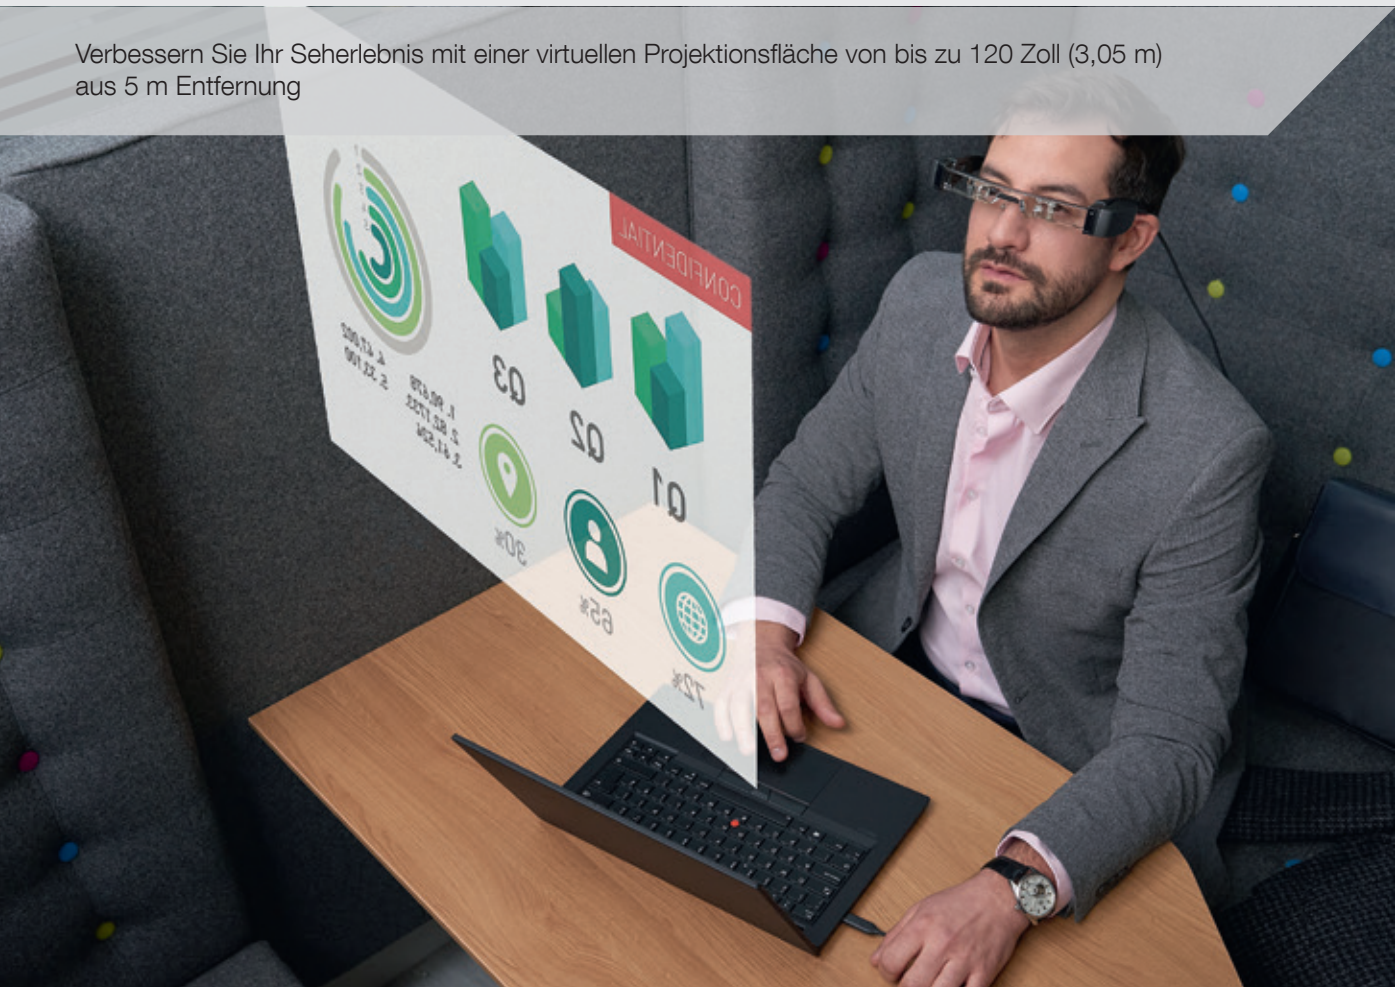

Erweitern Sie Ihre Möglichkeiten für das virtuelle Arbeitsleben

Die Smart-Brille Moverio BT-40 schafft einen virtuellen Arbeitsplatz und ist ideal für Geschäftsleute, die sich an moderne hybride Arbeitsstile anpassen und von zu Hause aus arbeiten. Mit dieser Brille kann ein zweiter Bildschirm für vertrauliche Inhalte angezeigt oder der Desktop mit einem virtuellen zweiten Monitor vergrößert werden. Stellen Sie über USB-C eine Verbindung zu kompatiblen⁵ Smartphones, Tablets und Computern her, um ein Full HD 1080p-Display im Breitbildformat zu erleben, das einem externen Monitor oder Projektor ähnelt und den Träger ein Erlebnis in Kinoqualität bietet.

Verbessern Sie Ihr Seherlebnis mit einer virtuellen Projektionsfläche von bis zu 120 Zoll (3,05 m) aus 5 m Entfernung