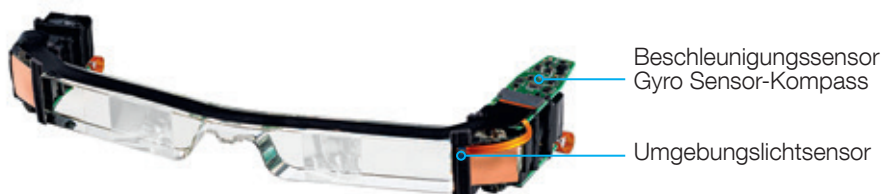

Kundenspezifische AR-Brillen leicht gemacht

Nutzen Sie unsere bewährte Technologie, um Ihre eigenen, maßgeschneiderten Augmented-Reality-Produkte zu erstellen. Unser Optical Engine Module eignet sich für AR-Brillen, Helme oder andere tragbare Anzeigegeräte und nutzt die revolutionäre Epson Si-OLED-Technologie mit rahmenlosem Design, um digitale Inhalte nahtlos in eine reale Umgebung einzubinden.

Es bietet eine hohe Bildqualität und einen patentierten, fortschrittlichen optischen Motor für die Entwicklung und Vermarktung der maßgeschneiderten, binokularen, durchsichtigen, kopfgetragenen Displays, die Sie benötigen.

Im Hinblick auf eine einfache Entwicklung bietet Ihnen unsere Lösung eine eingebettete Display- Steuerschaltung und einen Bewegungs- und Lichtsensor mit einem Erweiterungsport zum Hinzufügen von Funktionen.

Marktführendes binokulares Display

Full HD 1080p Auflösung, entspricht einer Betrachtung eines 120 Zoll (3,05 m) Bildschirms aus einer Entfernung von 5 m

Hohe Dichte, flimmerfrei, verzerrungsfrei

Langlebige und skalierbare Kunststoff-Verbundgläser

Optisches Antriebsmodul

Ihr vertrauenswürdiger Partner

Epson entwickelt seit über einem Jahrzehnt Multimedia-Brillen. Jede neue Generation wird durch Verbesserungen angetrieben, die auf umfangreicher Forschung, Entwicklung, Tests und Benutzer-Feedback basieren. Das Ergebnis ist eine marktführende Anzeigequalität und Tragbarkeit, die Ihre Produkte auf die nächste Stufe hebt.