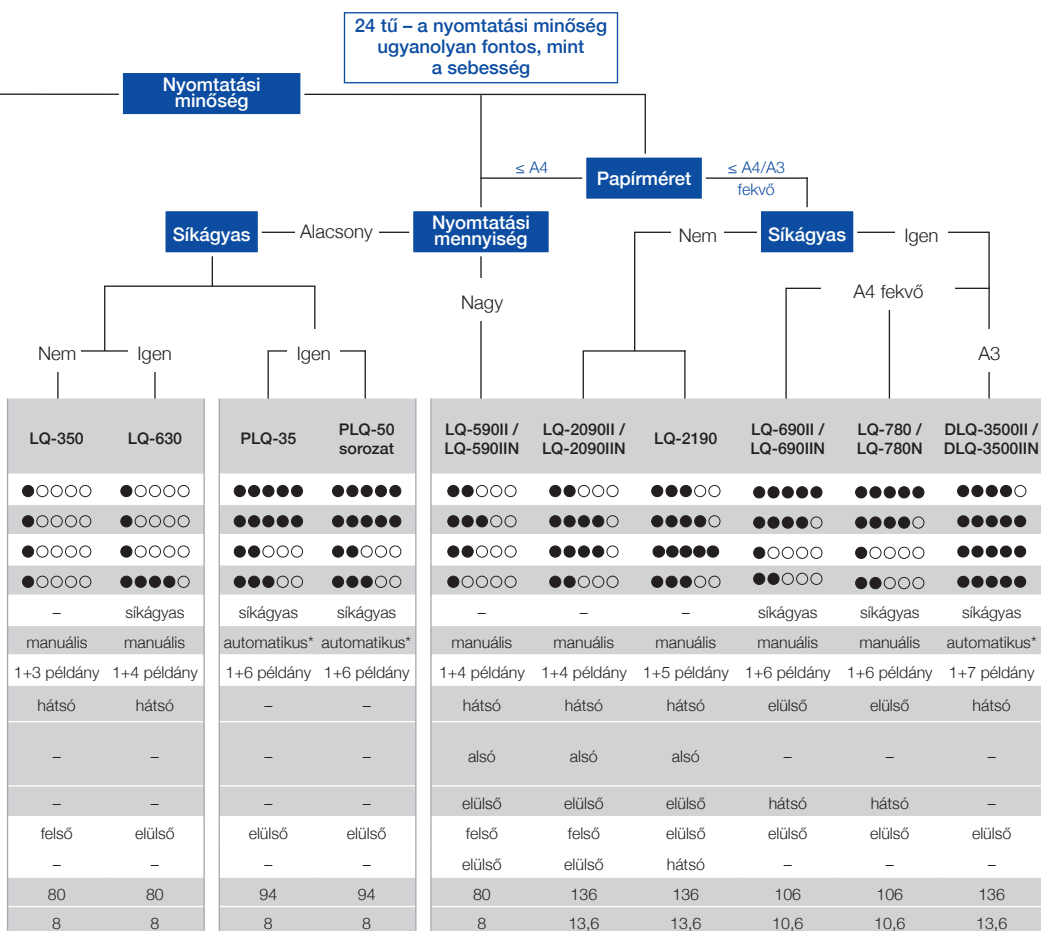

Mátrixnyomtató definíciója

Termék neve és kódja	Példa	Leírás
LX	LX-350	9 tűs nyomtató
LQ	LQ-590II	24 tűs nyomtató
PLQ	PLQ-35	24 tűs nyomtató
N	FX-2190IIN	Hálózatba kapcsolható
* 2 jegyű szám	LQ-50	50 karakter nyomtatása A5 méretig
3 jegyű szám	LX-350	80 karakter nyomtatása A4 méretig vagy 106 karakter nyomtatása fekvő A4 méretig
4 jegyű szám	LX-1350	136 karakter nyomtatása A3 méretig

* Ez alól a PLQ-modellek jelentenek kivételt, amelyek 94 karakter nyomtatására alkalmasak