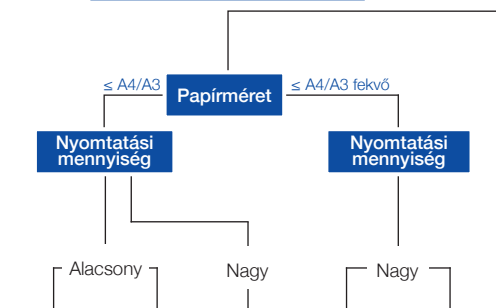

Válassza ki az igényeinek megfelelő mátrixnyomtatót

9 tű – a sebesség fontosabb, mint a nyomtatási minőség

Jelmagyarázat

- ●○○○○ Alacsony
- ●●●●● Nagy

	LX-350	LX-1350	FX-890II / FX-890IIN	FX-2190II / FX-2190IIN	DFX-9000 / DFX-9000N
Sebesség	●○○○○	●○○○○	●●●●○	●●●●○	●●●●●
Nyomatási mennyiség/tartósság	●○○○○	●○○○○	●●●●○	●●●●○	●●●●●
Helyszükséglet	●○○○○	●●○○○	●●○○○	●●●●○	●●●●●
Csendesebb nyomtatás	●○○○○	●○○○○	●●●●○	●●●●○	●●●●○
Sikágyas nyomtató	-	-	-	-	-
Íróhengerköz-beállítás	manuális	manuális	manuális	manuális	automatikus*
Többpéldányos funkció	1+4 példány	1+4 példány	1+5 példány	1+5 példány	1+9 példány
Papír/leprellő adagoló	hátsó	hátsó	hátsó	hátsó	hátsó
	-	-	alsó	alsó	alsó (elülső) / alsó
	-	-	elülső	elülső	-
Vágott lap	felső	felső	felső	felső	-
	-	-	-	elülső	-
Nyomatási szélesség	Oszlopok	80	136	80	136
	Hüvelyk	8	13,6	8	13,6