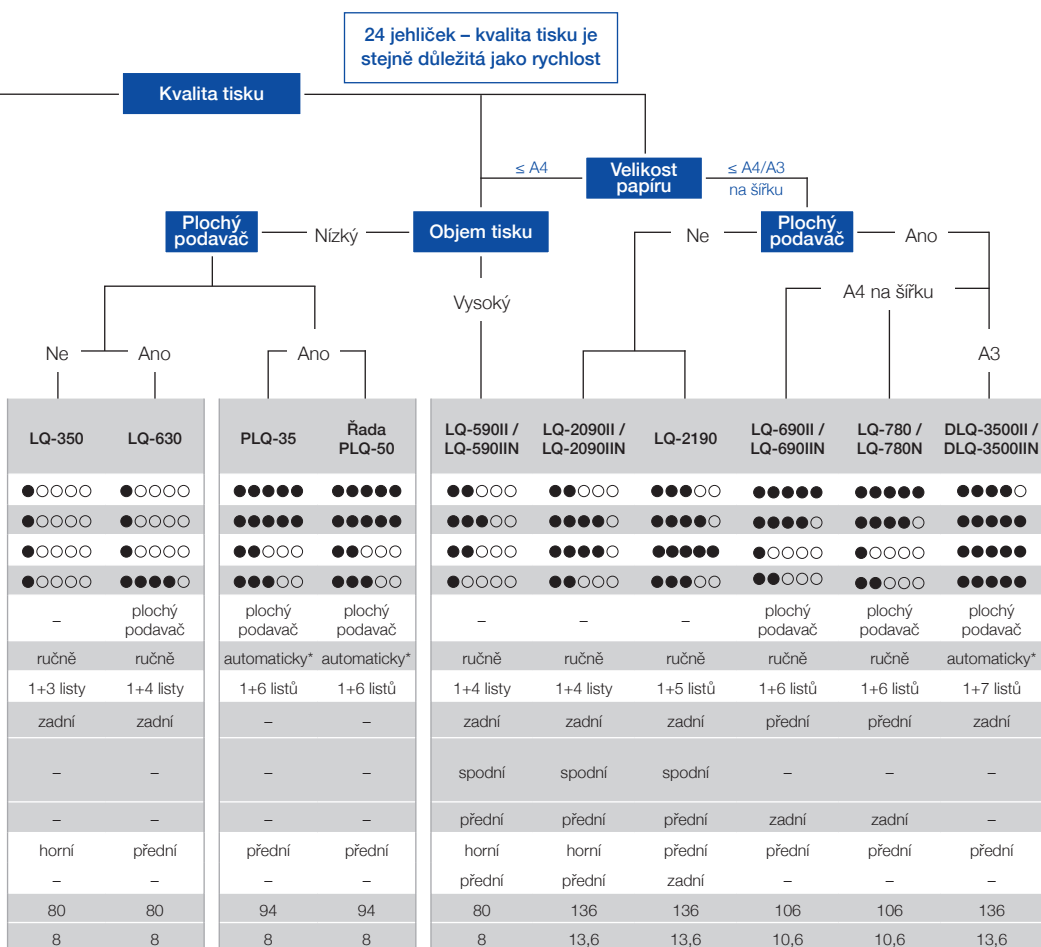

Definice jehličkové tiskárny

Název/kód produktu	Příklad	Popis
LX	LX-350	9jehličková tiskárna
LQ	LQ-590II	24jehličková tiskárna
PLQ	PLQ-35	24jehličková tiskárna
N	FX-2190IIN	Podpora připojení k síti
*Dvouciferné číslo	LQ-50	Tiskne 50 znaků do formátu A5
Trojčiferné číslo	LX-350	Tiskne 80 znaků do formátu A4 na výšku nebo 106 znaků do formátu A4 na šířku
Čtyřciferné číslo	LX-1350	Tiskne 136 znaků do formátu A3

*Výjimkou jsou modely PLQ, které tisknou 94 znaků.