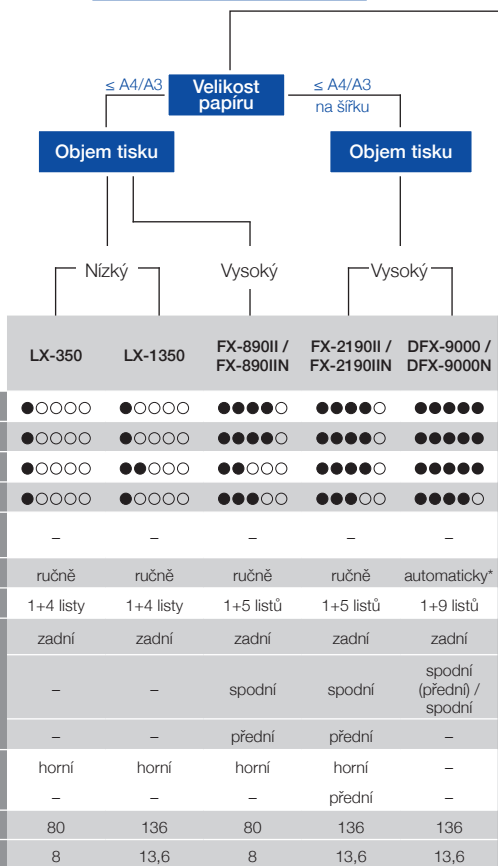

Originální páska Epson

Jediná páska, která odpovídá kvalitě jehličkové tiskárny.

Originální páska Epson je dokonalým partnerem vaší jehličkové tiskárny Epson a zajišťuje platnost záruky.

Je až o 75 % spolehlivější než konkurenční výrobky a její přesné rozměry nejenže prodlužují životnost tiskové hlavy, ale dlouhodobě také zaručují plynulé podávání. To vše vede k minimalizaci údržby.

Zvolte si správnou jehličkovou tiskárnu pro své potřeby

9 jehliček – rychlost je důležitější než kvalita tisku

Legenda

- Nizký
- Vysoký

	LX-350	LX-1350	FX-890II / FX-890IIN	FX-2190II / FX-2190IIN	DFX-9000 / DFX-9000N
Rychlost	●○○○○	●○○○○	●●●●○	●●●●○	●●●●●
Objem tisku/životnost	●○○○○	●○○○○	●●●●○	●●●●○	●●●●●
Rozměry	●○○○○	●●○○○	●●○○○	●●●●○	●●●●●
Tiší tisk	●○○○○	●○○○○	●●●●○	●●●●○	●●●●○
Tiskárna s plochým podavačem	-	-	-	-	-
Nastavení výšky tiskového stolu	ručně	ručně	ručně	ručně	automaticky*
Podpora tisku více kopií	1+4 listy	1+4 listy	1+5 listů	1+5 listů	1+9 listů
Podavače papíru/hekonečný papír	zadní	zadní	zadní	zadní	zadní
	-	-	spodní	spodní	spodní (přední) / spodní
Jednotlivé listy	-	-	přední	přední	-
	horní	horní	horní	horní	-
Šířka tisku	80	136	80	136	136
	Sloupce	8	13,6	8	13,6
	Palce				