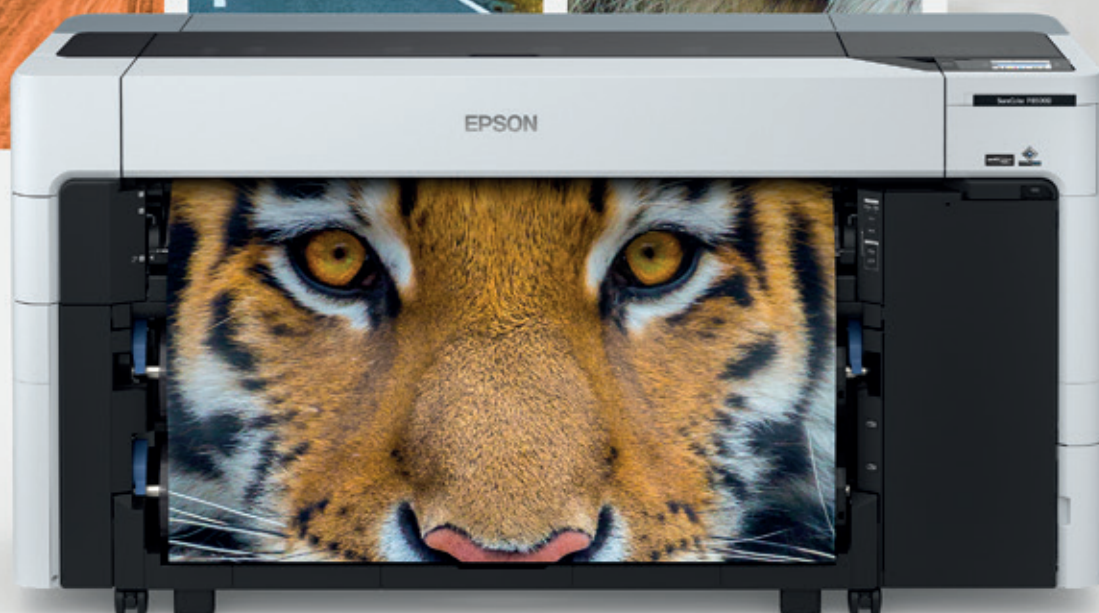

SureColor SC-P8500D

Compacte en stijlvolle commerciële foto- en posterprinter

EPSON[®]
EXCEED YOUR VISION

Hoogwaardig, veilig afdrukken met verbeterde productiviteit

De SureColor SC-P8500D is een hoogwaardige, 44-inch commerciële printer voor foto's en posters, met een compact, eigentijds design. Het is de ideale keuze voor gebruik bij posterproductie en in copyshops, met een combinatie van veilig, productief afdrukken, levendige beeldkwaliteit en eenvoudige bediening.

Verhoog de productiviteit met indrukwekkende snelheden en dubbele rolcapaciteit

De SC-P8500D biedt indrukwekkende afdruksnelheden voor verhoogde productiviteit. De 2,64-inch PrecisionCore MicroTFP-printkop drukt tot 18 m²/uur af in fotokwaliteit en maakt automatisch schakelen tussen twee verschillende mediatypen of -formaten mogelijk. De optionele productiestapelaar* maakt continu onbeheerd afdrucken van twee volledige rollen media mogelijk ter ondersteuning van hoge productievolumes. De automatische oprolfunctie van de bovenste rol maakt afdrucken van rol naar rol met hoge productiviteit mogelijk. Het nieuwe automatische invoersysteem van de printer maakt het zelfs voor onervaren gebruikers eenvoudig om rolmedia te verwerken. Het laden van losse vellen en posterboard vanaf de voorkant is ook nuttig voor ongetrainde gebruikers.