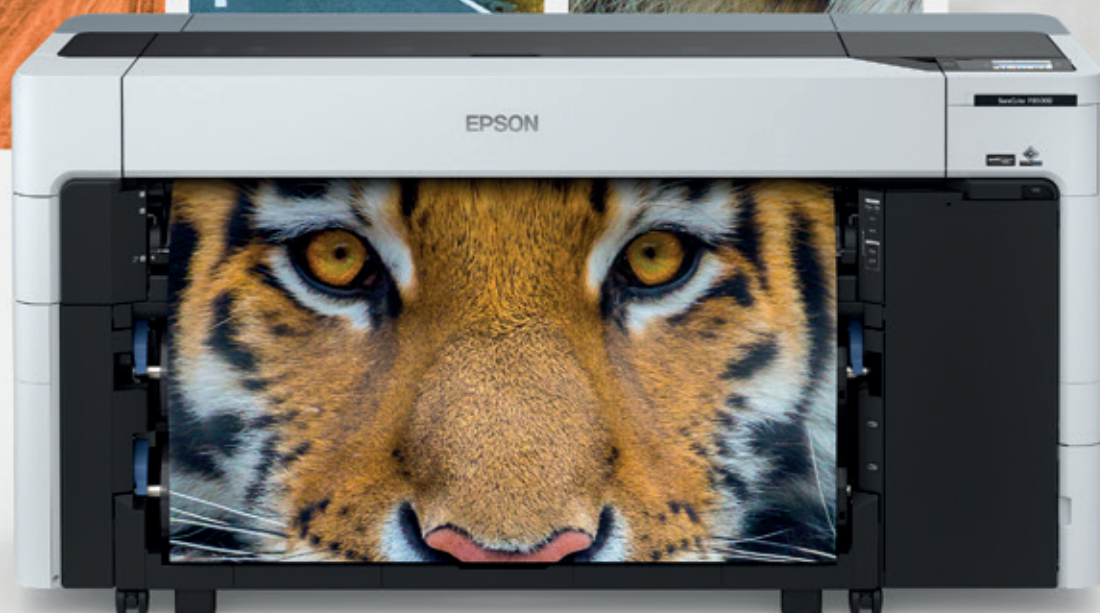

SureColor SC-P8500D

Kompaktní a stylová komerční tiskárna fotografií a plakátů

EPSON[®]
EXCEED YOUR VISION

Vysoce kvalitní bezpečný tisk s vysokou produktivitou

SureColor SC-P8500D je komerční 44palcová tiskárna fotografií a plakátů nabízející vysokou kvalitu a kompaktní, moderní design. Jedná se o ideální volbu pro produkci plakátů a kopírovací centra, spojující vysoce zabezpečený, produktivní tisk, živou kvalitu obrazu a snadné ovládání.

Produktujte živé, vysoce kvalitní snímky a plakáty

Díky šestibarevné pigmentové sadě inkoustů UltraChrome Pro6 s tiskárnou SC-P8500D dosáhnete vynikající kvality tisku – včetně nového šedého inkoustu, který rozšiřuje barevný prostor s plynulými přechody a minimální zrnitostí. To znamená, že kvalita tisku s tiskárnou SC-P8500D odpovídá osmibarevným tiskárnám na trhu. Tiskárna je také podporována programem Adobe Postscript 3, který umožňuje rychlejší zpracování i těch nejsložitějších reprodukcí obrazu (PDF, JPEG, TIFF, EPS, datové soubory Cals-G4). Tisková hlava PrecisionCore MicroTFP, technologie kapek s proměnlivou velikostí a technologie kontroly trysek společně vytvářejí kvalitní výtisky v zářivých barvách.

Zvyšte produktivitu s působivou rychlostí a funkcí dvou rolí

Tiskárna SC-P8500D nabízí působivé rychlosti tisku pro zvýšení produktivity. Tisková hlava PrecisionCore MicroTFP s úhlopříčkou 2,64 palce tiskne kvalitní fotografie rychlostí až 18 m²/hod. a umožňuje automatické přepínání mezi dvěma různými typy nebo velikostmi médií. Volitelný odkladač* výtisků umožňuje nepřetržitý tisk dvou celých rolí médií bez obsluhy, což je užitečné v případě velkoobjemové produkce. Funkce automatického navíjení horní role umožňuje vysoce produktivní tisk z role na roli. Nový systém automatického vkládání papíru usnadňuje manipulaci s rolí i méně zkušeným uživatelům. Pro nové uživatele je také užitečnou funkcí načítání listů papíru a papírových desek zepředu.