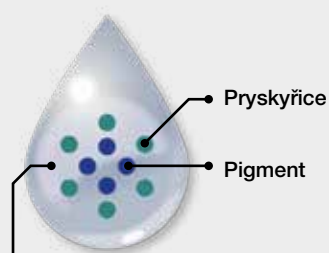

Kapalina na bázi vody (voda, smáčedlo a zvlhčující látky)