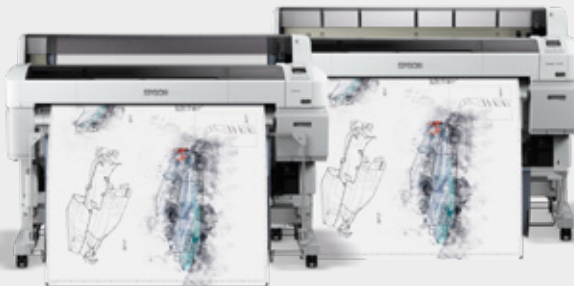

SureColor SC-T7200, SC-T7200D

Performansı ve kaliteyi birleştirerek paranızın karşılığını almanızı sağlayan, 44 inç, yüksek hızlı, 5 renkli geniş formatlı yazıcı. Maksimum üretkenlik ve esneklik sunan bu çözüm CAD, reprografi ve eğitimde kullanmak, satış noktası posterleri yazdırmak için idealdir. Rakipsiz bir doğruluk ve hız sunar. Standart konfigürasyonda veya çift rulolu olarak sunulur.