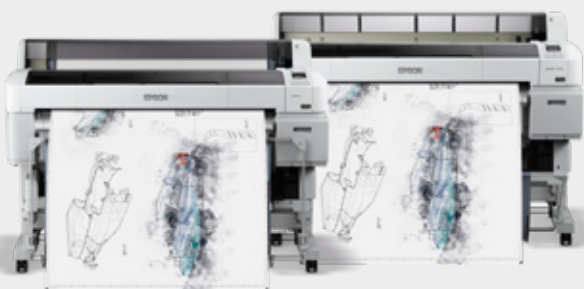

SureColor SC-T5200, SC-T5200D

36-tums storformatskrivare i fyrfärg. Fantastisk detaljrikedom och bildkvalitet. Mycket enkel att använda för både designproffs och nybörjare. Kan synkroniseras direkt med många olika CAD- och ledande designprogram – perfekt för mångsidiga designkontor med olika inriktningar. Finns med singelrulle eller med dubbla rullar.