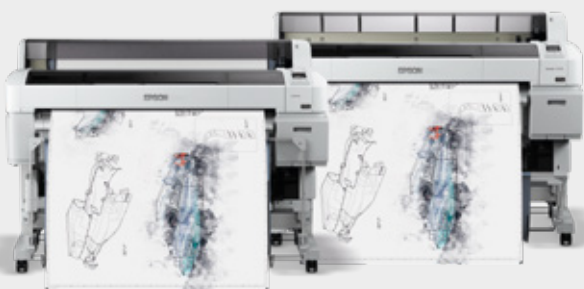

SureColor SC-T7200, SC-T7200D

44-tommers høyhastighets 4-fargers storformatskriver som kombinerer ytelse, kvalitet og verdi for pengene. Den gir maksimal produktivitet og fleksibilitet og er ideell for bruk med CAD, reprografikk, utdanning og utskrift av POS-plakater. Den tilbyr en uslåelig blanding av nøyaktighet og hastighet. Tilgjengelig i standardkonfigurasjon eller med doble ruller.