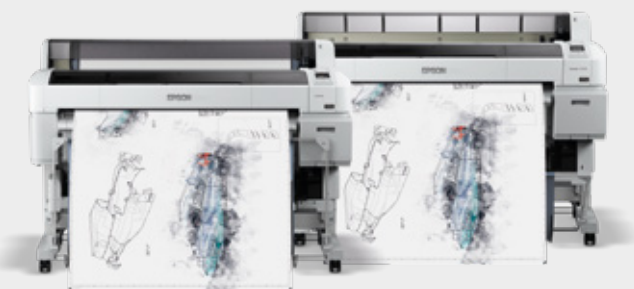

SC-T7200D ,SureColor SC-T7200

מדפסת מהירה בפורמט רחב של 44 אינץ' עם ארבעה צבעים המשלבת ביצועים איכותיים ומשתלמים. המדפסת מספקת רמות מיטביות של פרודוקטיביות וגמישות, ומושלמת לשימוש עם תוכניות CAD, לעבודות רפרוגרפיה, לתחום החינוך ולהדפסת פוסטרים לנקודות מכירה. המדפסת היא שילוב מנצח של דיוק ומהירות. זמינה בתצורה סטנדרטית או בתצורה של גליל מדיה כפול.