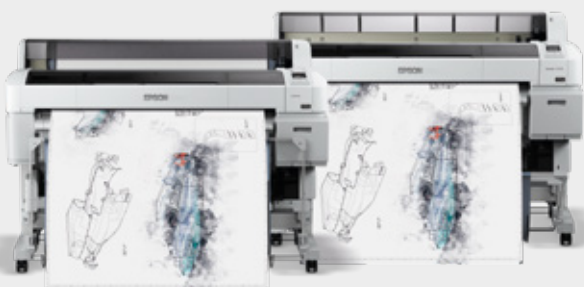

SureColor SC-T7200, SC-T7200D

44 tuuman erittäin nopea nelivärinen suurkuvatulostin, jossa yhdistyvät suorituskyky, laatu ja vastine rahoillesi. Tulostin tarjoaa maksimaalisen tuottavuuden ja joustavuuden ja soveltuu siksi täydellisesti käytettäväksi CAD-ohjelmien kanssa sekä kopiointiin, koulutustarkoituksiin ja myymäläjulisteiden tulostukseen. Se tarjoaa lyömättömän yhdistelmän tarkkuutta ja nopeutta. Saatavana vakiokokoonpanossa tai kahdella materiaalirullalla.