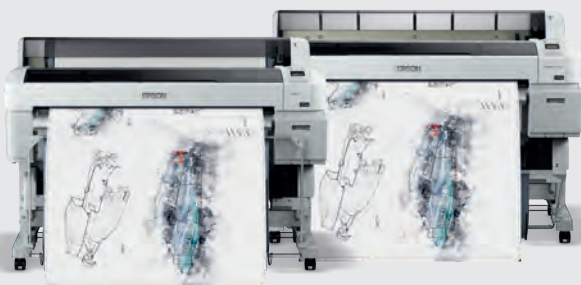

SureColor SC-T7200, SC-T7200D

Vierfarb-Großformatdrucker mit einer maximalen Druckbreite von 44 Zoll (111,8 cm/DIN B0+) für hohe Geschwindigkeiten bei einem guten Preis-Leistungs-Verhältnis. Durch maximale Produktivität und Flexibilität sind diese Modelle ideal für CAD-Zeichnungen, Reprografien, das Bildungswesen und den Druck von POS-Postern geeignet. Sie bieten eine perfekte Kombination aus Präzision und Geschwindigkeit. Verfügbar in der Standardkonfiguration oder mit Doppelrolle.