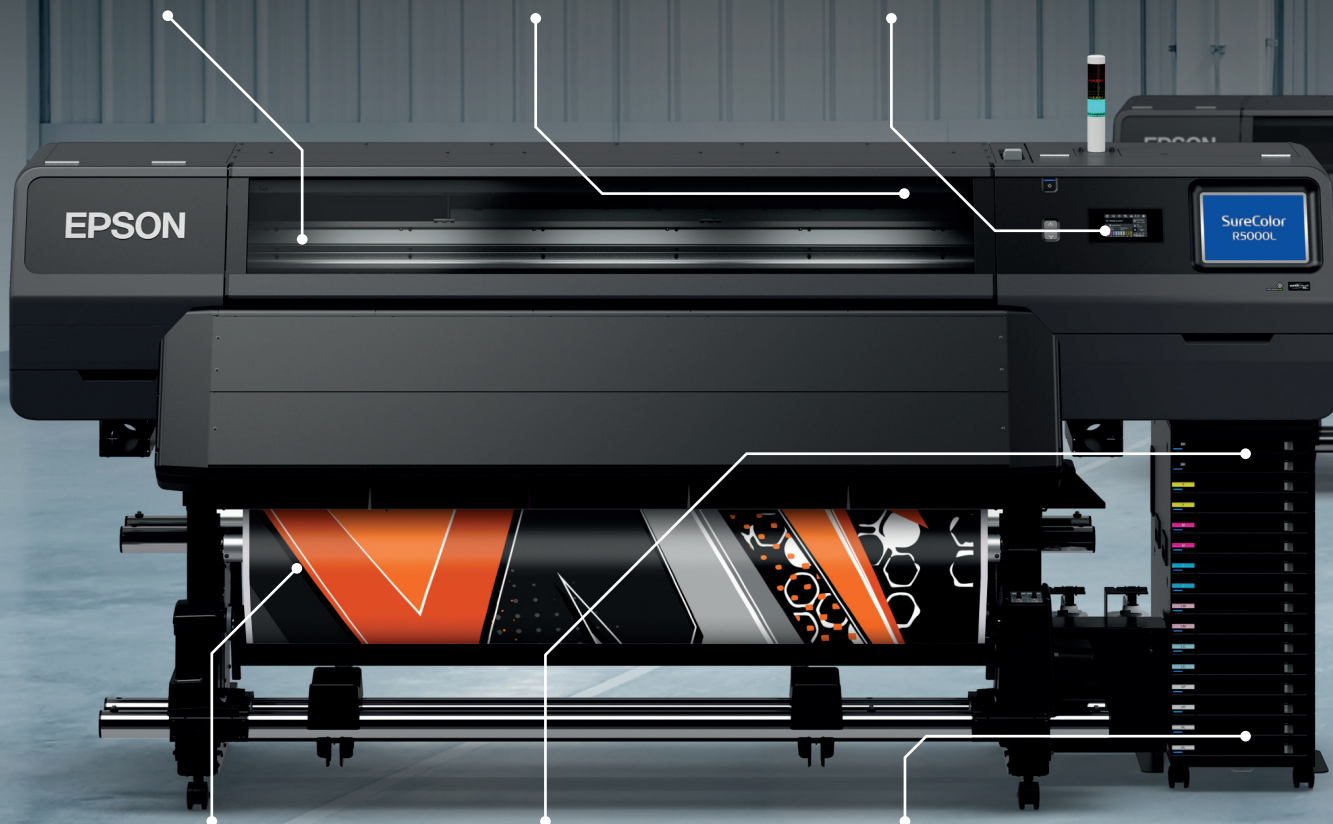

SureColor SC-R5000-serie

Precisietechniek Uitzonderlijke prestaties

Stap over op uitzonderlijke prestaties

De SureColor SC-R5000 en SC-R5000L zijn de eerste grootformaatprinter van Epson die gebruikmaken van resin-inkt. Deze inkt biedt hoge kleurconsistentie, snelle droging en krasbestendigheid. De printers drukken af op een breed scala aan substraten zoals vinyl, vaandels, textiel, canvas, behang en film, en combineren nauwkeurigheid, mediaflexibiliteit en betrouwbaarheid.

Ledlampjes verlichten het
afdruktraject

Door de eindgebruiker
vervangbare printkoppen¹

Touchscreen van 4,3 inch
voor intuïtieve bediening

SC-R5000L

Sneldrogend en hoge
krasbestendigheid

Keuze uit inktzakken van
1,5 liter of 2 x 1,5 liter voor
verhoogde productiviteit

Heater met anti-stof design

Verbeter de productiviteit met efficiënte functies

Met de SureColor SC-R5000(L) kunt u uitbreiden van traditionele signaatoepassingen naar een breed portfolio van vaandels, wandbedekking, vinyl, film en textiel. De Advanced Auto Tension Control zorgt voor zeer nauwkeurige media-invoer, wat resulteert in uitzonderlijke tegelvorming. Deze consistente herhaalbaarheid zorgt voor naadloze resultaten en bespaart tegelijkertijd op materiaalverspilling en installatietijd. Dankzij het efficiënte droog- en uithardingsproces van de printers kunnen gebruikers direct lamineren zonder dat er gas gebruikt hoeft te worden. Dit maakt levering op dezelfde dag en kortere doorlooptijden mogelijk.