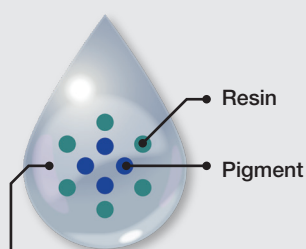

Vloeistof op waterbasis (water, bevochtigingsmiddel en humectans)