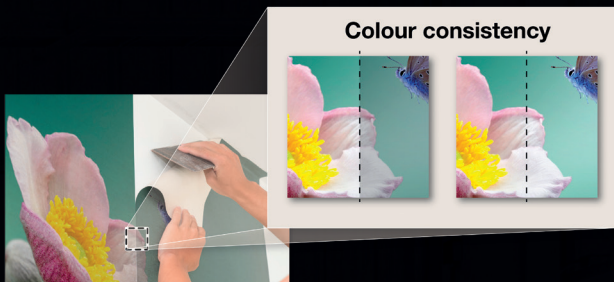

Heater met anti-stof design

Verbeter de productiviteit met efficiënte functies

Met de SureColor SC-R5000(L) kunt u uitbreiden van traditionele signaatoepassingen naar een breed portfolio van vaandels, wandbedekking, vinyl, film en textiel. De Advanced Auto Tension Control zorgt voor zeer nauwkeurige media-invoer, wat resulteert in uitzonderlijke tegelvorming. Deze consistente herhaalbaarheid zorgt voor naadloze resultaten en bespaart tegelijkertijd op materiaalverspilling en installatietijd. Dankzij het efficiënte droog- en uithardingsproces van de printers kunnen gebruikers direct lamineren zonder dat er gas gebruikt hoeft te worden. Dit maakt levering op dezelfde dag en kortere doorlooptijden mogelijk.

SC-R5000

Consistentie van kleuren

Telkens weer resultaten van de hoogste kwaliteit

Hoge beeldkwaliteit wordt bereikt door drie printtechnologieën van Epson – halftoning, volledig geoptimaliseerde LUT en Micro Weave – waardoor korreligheid en banding worden verminderd. Volledig gecontroleerde verwarmings- en uithardingstechnologie, gecombineerd met de duurzame PrecisionCore-printkop, zorgen voor betrouwbare kleurconsistentie over de volledige afdrukcyclus. Dit voorkomt de noodzaak van opnieuw afdrukken vanwege niet-overeenkomende kleuren.