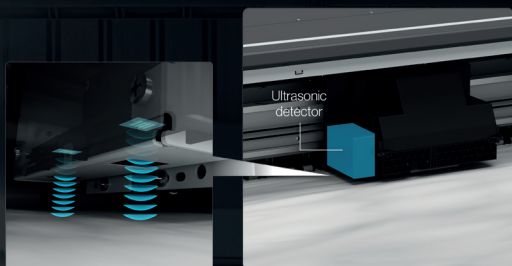

Ledlampjes verlichten het
afdruktraject

Door de eindgebruiker
vervangbare printkoppen¹

Touchscreen van 4,3 inch
voor intuïtieve bediening

SC-R5000L

Sneldrogend en hoge
krasbestendigheid

Keuze uit inktzakken van
1,5 liter of 2 x 1,5 liter voor
verhoogde productiviteit

6 kleuren plus Optimizer

Benut innovatieve technologie voor verbeterde productiviteit

Ultrasonische detector

Maximaliseer de bedrijfstijd, minimaliseer het onderhoud

De innovatieve ultrasonische detector vermindert het risico op printkopstoring, terwijl de NVT (nozzle controle technologie) automatisch compenseert als een nozzle verstopt raakt. Door de gebruiker te vervangen printkoppen houden de productietijd optimaal, omdat deze binnen 60 minuten eenvoudig, zonder speciaal gereedschap, kunnen worden vervangen. Bovendien wordt het SC-R5000L-model geleverd met een bulk-inktoplossing, ondersteund door een 'hot-swap'-functie.

Heater met anti-stof design

Verbeter de productiviteit met efficiënte functies

Met de SureColor SC-R5000(L) kunt u uitbreiden van traditionele signaatoepassingen naar een breed portfolio van vaandels, wandbedekking, vinyl, film en textiel. De Advanced Auto Tension Control zorgt voor zeer nauwkeurige media-invoer, wat resulteert in uitzonderlijke tegelvorming. Deze consistente herhaalbaarheid zorgt voor naadloze resultaten en bespaart tegelijkertijd op materiaalverspilling en installatietijd. Dankzij het efficiënte droog- en uithardingsproces van de printers kunnen gebruikers direct lamineren zonder dat er gas gebruikt hoeft te worden. Dit maakt levering op dezelfde dag en kortere doorlooptijden mogelijk.