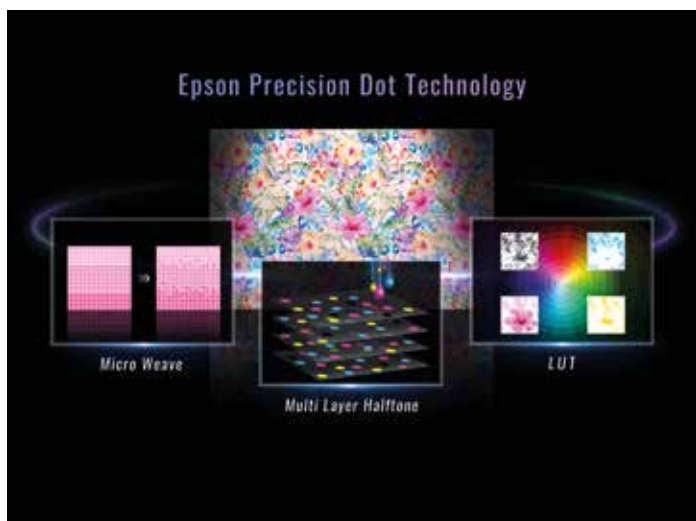

ייבוש משופר ומהיר עם מייבש
יעיל במיוחד

עם ראש ההדפסה PrecisionCore MicroTFP העדכני, מדפסת בפורמט רחב זו מספקת ביצועים עקביים ובאיכות גבוהה הודות לניסיון של חברת Epson – לא רק בסובלימציה-צבע – אלא גם בצילום מקצועי, הדפסת שילוט והדפסה ישירה על בגדים (DTG).

רוחב הדפסה 76 אינץ'
(כ-104 ס"מ)

טכנולוגיית Precision Dot של Epson מובנית

הדפסה
הדפסה

אריזות דיו CMYK כפולות של 3 או 10 ליטר

פונקציית 'החלפה חמה'

איסוף מדויק

מספקת רמות יוצאות דופן של איכות ועקביות

כל רכיב במדפסת SC-F10000 תוכנן במיוחד, לא רק כדי להעצים את חוויית המשתמש, אלא גם כדי לסייע בהגדלת התפוקה, בשיפור היעילות ובהפחתת העלויות.

איכות גבוהה עליה תוכל לסמוך

ראש ההדפסה הגדול PrecisionCore MicroTFP מאופיין ב-12,800 חרירי הדפסה ומשלב 4 ראשים. רוחבו בגודל 4.7 אינץ' (כ-12 ס"מ) מבטיח משטח הדפסה גדול יותר. ובאמצעות הטכנולוגיה המובנית Precision Dot של Epson, ה-SC-F10000 ממזגת שלוש טכנולוגיות ייעודיות – HalfTone, LUT ו-Micro Weave – כדי לספק גימור מושלם להדפסה.