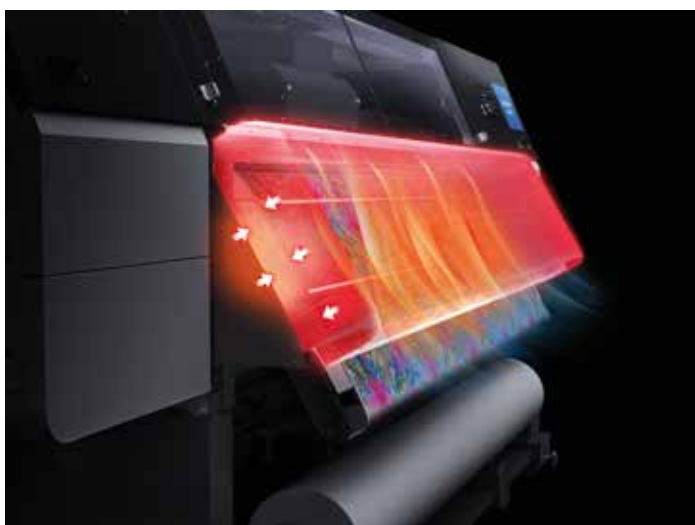

מאחר שהיא פותחה בראש ובראשונה לצורך הדפסה מהירה ונפחי עבודה גבוהים, היא עונה על צרכיך במגוון רחב של שימושים: אופנה, בגדי ספורט, ריהוט לבית ושלטי חוצות.

עם יכולת הדפסה של עד 255 מ"ר/שעה, ה-SC-F10000 עולה על הציפיות בנוגע להדפסה במהירות גבוהה, הודות לראש ההדפסה PrecisionCore MicroTFP ולמייבש חדיש ויעיל במיוחד. בנוסף, הודות ל-Bulk Ink Solution (אריזות דיו בגודל של עד 10 ליטר) ולפונקציית ה'החלפה חמה', הפרודוקטיביות גדלה.

איכות גבוהה עליה תוכל לסמוך

ראש ההדפסה הגדול PrecisionCore MicroTFP מאופיין ב-12,800 חרירי הדפסה ומשלב 4 ראשים. רוחבו בגודל 4.7 אינץ' (כ-12 ס"מ) מבטיח משטח הדפסה גדול יותר. ובאמצעות הטכנולוגיה המובנית Precision Dot של Epson, ה-SC-F10000 ממזגת שלוש טכנולוגיות ייעודיות – HalfTone, LUT ו-Micro Weave – כדי לספק גימור מושלם להדפסה.

טכנולוגיית Precision Dot

יכולות ייבוש במהירות גבוהה

לעתים קרובות, הצלחתך תלויה במהירות. לכן, מדפסת זו כוללת מייבש המונע העברת דיו בלתי רצויה. טמפרטורת המשטח של המדיה מבוקרת ביעילות באמצעות תנורי חימום הממוקמים הן בחזית המדיה והן בגבה. כתוצאה מכך, נמנע קימוט הנגרם בדרך כלל מייבוש בלתי מספק.