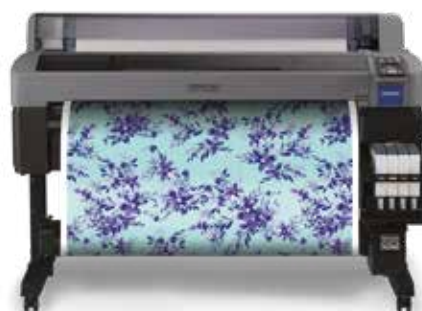

SureColor SC-F6300

Perfekt för utskrifter på textil och styva material i små till medelstora volymer.

Viktiga funktioner:

Skriver ut på upp till 44 tum (1 117 mm) bredd och upp till 63,4 m² per timme

Lätt påfyllbart integrerat bläcksystem på 1,5 liter

Fotokvalitet på styva substrat ingår som standard via högkvalitetsläget

Automatisk pappersupptagningsrulle som tillval

Enkel åtkomst ger snabbare underhåll