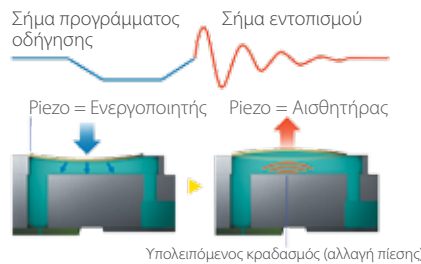

Τεχνολογία επαλήθευσης ακροφυσίων (NVT)

Διασφαλίστε σταθερή, ομοιόμορφη ποιότητα με την τεχνολογία επαλήθευσης ακροφυσίων που ανιχνεύει τα μπλοκαρισμένα ακροφύσια και την αντικατάσταση κουκκίδων που τα αντισταθμίζει. Η τεχνολογία NVT εκτελείται πάντα στο παρασκήνιο, ώστε να μεγιστοποιεί την αξιοπιστία και να μειώνει το χρόνο εκτός λειτουργίας.