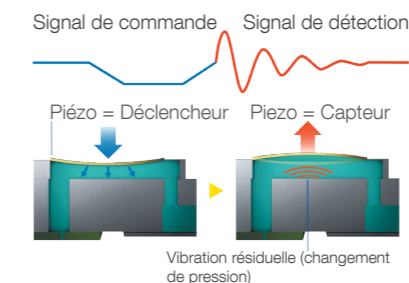

Technologie de vérification des buses

Garantissez une qualité régulière et sans interruption grâce à la technologie de vérification des buses qui détecte les buses obstruées, et la substitution des gouttes pour compenser les buses bouchées. La technologie de vérification des buses permet en permanence d'optimiser la fiabilité et de réduire les temps d'arrêt.