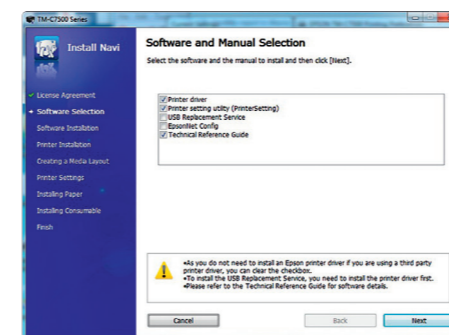

Logiciels

Pilotes Microsoft Windows et logiciel Epson InstallNavi

Le logiciel InstallNavi vous guide tout au long du processus d'installation simple de l'imprimante, ne laissant ainsi aucune place à l'erreur. Impression depuis toute application Windows avec les pilotes d'imprimante Microsoft Windows®.