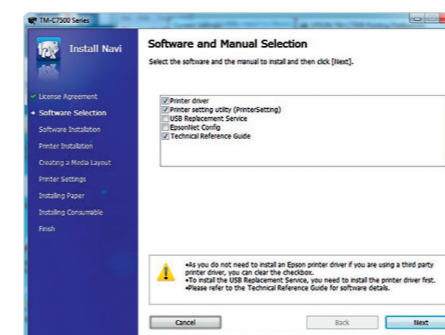

Logiciels

Pilotes Microsoft Windows et logiciel Epson InstallNavi

Le logiciel InstallNavi vous guide tout au long du processus d'installation simple de l'imprimante, ne laissant ainsi aucune place à l'erreur. Impression depuis toute application Windows avec les pilotes d'imprimante Microsoft Windows[®].