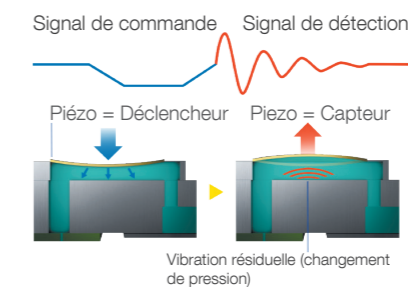

Technologie de vérification des buses

Garantissez une qualité régulière et sans interruption grâce à la technologie de vérification des buses qui détecte les buses obstruées, et la substitution des gouttes pour compenser les buses bouchées. La technologie de vérification des buses permet en permanence d'optimiser la fiabilité et de réduire les temps d'arrêt.