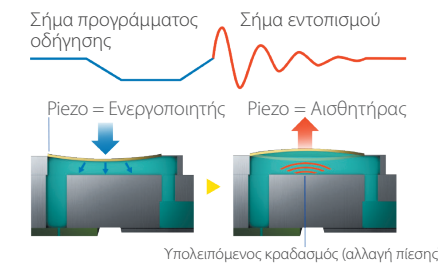

Προσθέστε χρώμα, εφαρμόζοντας απλές επεκτάσεις προγραμματισμού στη ροή δεδομένων ZPLII.

Απλή χρήση

Ο έξυπνος πίνακας ελέγχου, σε συνδυασμό με την άνετη τροφοδότηση ρολών μέσων και την εύκολη αλλαγή φύσιγγας μελανιού, διασφαλίζει απλή και ομαλή λειτουργία για όλους τους τύπους κατασκευαστών.

Τεχνολογία

PrecisionCore

Η νέα κεφαλή εκτύπωσης PrecisionCore είναι η πρωτοποριακή τεχνολογία πίσω από τη σειρά ColorWorks C7500.

Σε αντίθεση με τα συστήματα inkjet που βασίζονται στη θερμότητα, η κεφαλή PrecisionCore χρησιμοποιεί τα ισχυρά μικρομηχανικά στοιχεία piezo για να ενεργοποιήσει τα σταγονίδια μελανιών. Καθώς δεν εφαρμόζεται θερμότητα, η κεφαλή εκτύπωσης είναι μόνιμη και δεν απαιτείται η αντικατάστασή της².

Λογισμικό

Προγράμματα οδήγησης λειτουργικού συστήματος Microsoft Windows και λογισμικό Epson InstallNavi

Το λογισμικό InstallNavi σας καθοδηγεί σε μια απλή εγκατάσταση εκτυπωτή χωρίς σφάλματα. Εκτύπωση από οποιαδήποτε εφαρμογή των Windows, με προγράμματα οδήγησης εκτυπωτή των Microsoft Windows®.

Τεχνολογία επαλήθευσης ακροφυσίων (NVT)

Διασφαλίστε σταθερή, ομοιόμορφη ποιότητα με την τεχνολογία επαλήθευσης ακροφυσίων που ανιχνεύει τα μπλοκαρισμένα ακροφύσια και την αντικατάσταση κοκκιδίων που τα αντισταθμίζει. Η τεχνολογία NVT εκτελείται πάντα στο παρασκήνιο, ώστε να μεγιστοποιεί την αξιοπιστία και να μειώνει το χρόνο εκτός λειτουργίας.