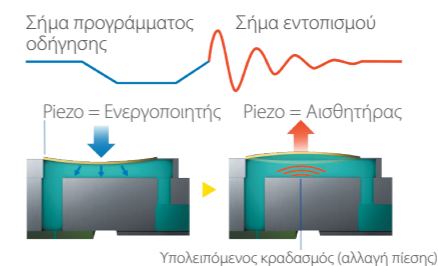

Προσθήκη χρώματος σε μεταβλητά δεδομένα

Προσθέστε χρώμα, εφαρμόζοντας απλές επεκτάσεις προγραμματισμού στη ροή δεδομένων ZPLII.

Απλή χρήση

Ο έξυπνος πίνακας ελέγχου, σε συνδυασμό με την άνετη τροφοδότηση ρολών μέσων και την εύκολη αλλαγή φύσιγγας μελανιού, διασφαλίζει απλή και ομαλή λειτουργία για όλους τους τύπους κατασκευαστών.

Τεχνολογία

PrecisionCore

Η νέα κεφαλή εκτύπωσης PrecisionCore είναι η πρωτοποριακή τεχνολογία πίσω από τη σειρά ColorWorks C7500.

Σε αντίθεση με τα συστήματα inkjet που βασίζονται στη θερμότητα, η κεφαλή PrecisionCore χρησιμοποιεί τα ισχυρά μικρομηχανικά στοιχεία piezo για να ενεργοποιήσει τα σταγονίδια μελανιών. Καθώς δεν εφαρμόζεται θερμότητα, η κεφαλή εκτύπωσης είναι μόνιμη και δεν απαιτείται η αντικατάστασή της².

Λογισμικό

Προγράμματα οδήγησης λειτουργικού συστήματος Microsoft Windows και λογισμικό Epson InstallNavi

Το λογισμικό InstallNavi σας καθοδηγεί σε μια απλή εγκατάσταση εκτυπωτή χωρίς σφάλματα. Εκτύπωση από οποιαδήποτε εφαρμογή των Windows, με προγράμματα οδήγησης εκτυπωτή των Microsoft Windows®.

Τεχνολογία επαλήθευσης ακροφυσίων (NVT)

Διασφαλίστε σταθερή, ομοιόμορφη ποιότητα με την τεχνολογία επαλήθευσης ακροφυσίων που ανιχνεύει τα μπλοκαρισμένα ακροφύσια και την αντικατάσταση κουκκίδων που τα αντισταθμίζει. Η τεχνολογία NVT εκτελείται πάντα στο παρασκήνιο, ώστε να μεγιστοποιεί την αξιοπιστία και να μειώνει το χρόνο εκτός λειτουργίας.