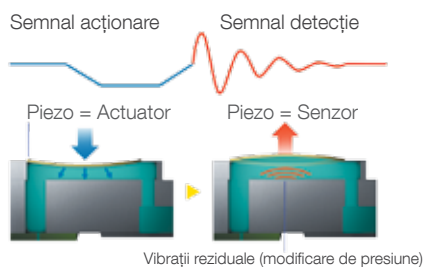

Tehnologie de verificare a duzelor (NVT)

Asigurați o calitate constantă și neîntreruptă prin intermediul compensării punctelor și tehnologiei de verificare a duzelor, care detectează duzele blocate. NVT funcționează constant în fundal pentru a maximiza fiabilitatea și pentru a reduce timpul pierdut.