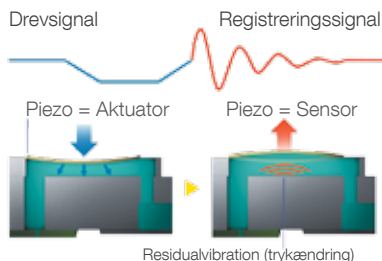

Tilføj farve på dine variable data

Tilføj farver ved at anvende enkle programmeringsudvidelser på ZPLII-datastrømmen.

Enkel at bruge

Et intuitivt kontrolpanel kombineret med problemfri ilægning af medier sikrer enkelt og nemt blækpatronskift for alle producenter.

Teknologi

PrecisionCore

Det nye PrecisionCore-linje hoved er den innovative teknologi, der styrer ColorWorks C7500-serien.

I modsætning til varmebaserede inkjetsystemer bruger PrecisionCore effektive mikromekaniske piezoelementer til at "affyre" blækdråber. Da der ikke anvendes varme, er printheadet permanent og skal ikke udskiftes².

Dysekontrolteknologi (NVT - Nozzle Verification Technology)

Opnå ensartet kvalitet uden afbrydelser med dysekontrolteknologi (NVT), som registrerer blokerede dyser, og punktsubstitution, som kompenserer for dem. NVT fungerer konstant i baggrunden for at maksimere pålidelighed og reducere nedetid.

VSDT (Variable Sized Droplet teknologi)

Epson VSDT leverer den perfekte kombination af hastighed, kvalitet og effektivt blækforbrug. Der vælges altid den bedste størrelse blækdråber, så uanset om der er tale om fine detaljer eller store farveområder, er resultatet det perfekte billede, der er fremstillet med optimal effektivitet.