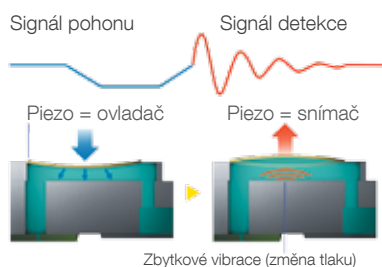

Přidejte k proměnným datům barvu

Přidejte barvu tím, že v datovém toku jazyka ZPL II použijete jednoduchá programovací rozšíření.

Snadná obsluha

Intuitivní ovládací panel spolu se snadným vkládáním role tiskového média a lehkou výměnou zásobníků inkoustu zajišťuje snadný, bezproblémový provoz pro všechny typy výrobců.

Technologie

PrecisionCore

Řada ColorWorks C7500 je vybavena inovativní technologií tiskových hlav PrecisionCore.

Na rozdíl od tepelných inkoustových systémů využívají hlavy PrecisionCore výkonné mechanické mikroprvky piezo, které vystřelují kapičky inkoustu. Protože se při procesu nic nezahřívá, tisková hlava je trvalá a nevyžaduje výměnu².

Technologie kontroly trysek (NVT)

Technologie kontroly trysek (NVT) v reálném čase detekuje ucpané trysky a nahrazuje chybějící tiskové body, čímž zajišťuje stálou kvalitu při kontinuálním tisku bez přerušování. Technologie NVT neustále pracuje na pozadí, aby zajistila maximální spolehlivost a zkrátila prostoje.

Technologie proměnlivé velikosti kapek inkoustu (VSDT)

Technologie Epson VSDT přináší dokonalou kombinaci rychlosti, kvality a úsporného využití inkoustu. Vždy je vybrána nejlepší velikost inkoustových kapek – ať se jedná o jemné detaily, nebo velké barevné plochy, výsledkem je vynikající obraz s optimální efektivitou.