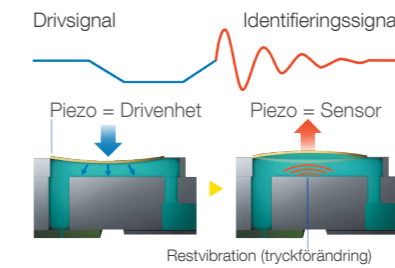

Munstycksverifieringsteknik (NVT)

Säkerställ en konsekvent, oavbruten kvalitet med munstycksverifieringsteknik som upptäcker blockerade munstycken, samt punkt kompensering som kompenserar för dem. Munstycksverifieringstekniken (NVT) jobbar konstant bakom kulisserna för att maximera driftsäkerheten och minska stopptiden.