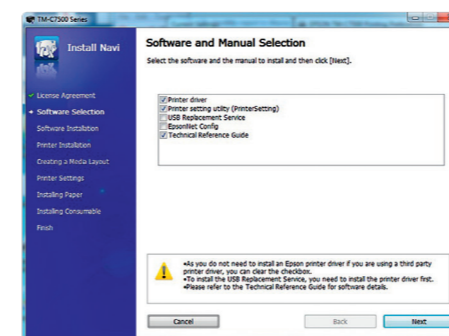

Pridanie farby k variabilným údajom

Pridajte farby pomocou využitia jednoduchých programovacích rozšírení toku údajov ZPLII.

Jednoduché používanie

Intuitívny ovládací panel spolu s bezproblémovým vkladaním rolí médií a jednoduchou výmenou atramentových zásobníkov zabezpečujú jednoduchú plynulú prevádzku pre všetky typy výrobcov.

Softvér

Ovládače operačného systému Microsoft Windows a softvér Epson InstallNavi

Softvér InstallNavi vás prevedie jednoducho, bezchybnou inštaláciou tlačiarne. Tlačte z ľubovoľnej aplikácie Windows s ovládačmi tlačiarne Microsoft Windows®.