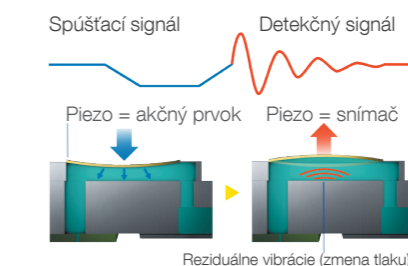

Pridanie farby k variabilným údajom

Pridajte farby pomocou využitia jednoduchých programovacích rozšírení toku údajov ZPLII.

Jednoduché používanie

Intuitívny ovládací panel spolu s bezproblémovým vkladaním rolí médií a jednoduchou výmenou atramentových zásobníkov zabezpečujú jednoduchú plynulú prevádzku pre všetky typy výrobcov.

Technológia

PrecisionCore

Nová lineárna tlačová hlava PrecisionCore predstavuje inovačnú technológiu, ktorá dodáva výkon radu ColorWorks C7500.

Na rozdiel od tepelných atramentových systémov, systém PrecisionCore využíva na vystrelenie atramentových kvapiek výkonné mikromechanické piezoelektrické elementy. Keďže sa nepoužíva teplo, tlačová hlava je trvalá a nemusí sa vymieňať².

Technológia kontroly dýz (NVT)

Zaistíte konzistentnú, nepretržitú kvalitu vďaka technológii overovania dýz (NVT), ktorá odhaľuje zablokované dýzy, a kompenzáciu obrazových bodov, ktorá ich nahradí. Technológia NVT neustále pracuje na pozadí, aby dosiahla maximálnu spoľahlivosť a znížila prestoje.