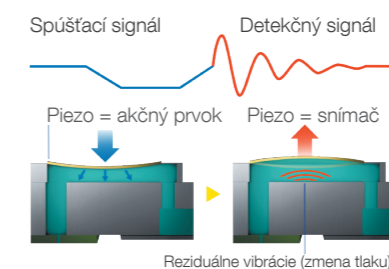

Pridanie farby k variabilným údajom

Pridajte farby pomocou využitia jednoduchých programovacích rozšírení toku údajov ZPLII.

Jednoduché používanie

Intuitívny ovládací panel spolu s bezproblémovým vkladáním rolí médií a jednoduchou výmenou atramentových zásobníkov zabezpečujú jednoduchú plynulú prevádzku pre všetky typy výrobcov.

Technológia

PrecisionCore

Nová lineárna tlačová hlava PrecisionCore predstavuje inovačnú technológiu, ktorá dodáva výkon radu ColorWorks C7500.

Na rozdiel od tepelných atramentových systémov, systém PrecisionCore využíva na vystrelenie atramentových kvapiek výkonné mikromechanické piezoelektrické elementy. Keďže sa nepoužíva teplo, tlačová hlava je trvalá a nemusí sa vymieňať².

Technológia kontroly dýz (NVT)

Zaistíte konzistentnú, neprerušujúcu kvalitu vďaka technológii overovania dýz (NVT), ktorá odhaľuje zablokované dýzy, a kompenzáciu obrazových bodov, ktorá ich nahradí. Technológia NVT neustále pracuje na pozadí, aby dosiahla maximálnu spoľahlivosť a znížila prestoje.