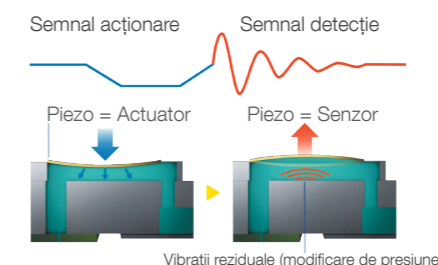

Tehnologie de verificare a duzelor (NVT)

Asigurați o calitate constantă și neîntreruptă prin intermediul compensării punctelor și tehnologiei de verificare a duzelor, care detectează duzele blocate. NVT funcționează constant în fundal pentru a maximiza fiabilitatea și pentru a reduce timpul pierdut.

Tehnologie pentru picături de cerneală de dimensiuni variabile (VSDT)