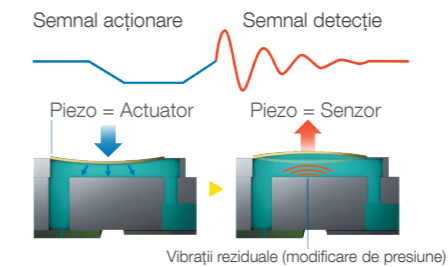

Adăugați culoare la datele variabile

Adăugați culoare prin aplicarea unor simple extensii de programare la fluxul de date ZPLII.

Ușor de utilizat

Un panou de comandă intuitiv, combinat cu încărcarea fără efort a rolurilor de medii de tipărire și schimbarea ușoară a cartușelor de cerneală asigură o operare simplă și fără probleme pentru toate tipurile de producători.

Tehnologie

PrecisionCore

Noul cap de imprimare PrecisionCore reprezintă tehnologia inovatoare cu care este echipată ColorWorks seria C7500.

Spre deosebire de sistemele cu jet de cerneală bazate pe căldură, PrecisionCore utilizează elemente piezo micromecanice puternice pentru a emite picăturile de cerneală. Având în vedere că nu este utilizată căldură, capul de printare este permanent și nu necesită înlocuire².

Software

Drivere pentru sistemul de operare Microsoft Windows și software Epson InstallNavi

Software-ul InstallNavi vă ghidează pentru a instala imprimanta în mod simplu, fără erori. Imprimați din orice aplicație Windows prin intermediul driverelor de imprimantă Microsoft Windows®.

Tehnologie de verificare a duzelor (NVT)

Asigurați o calitate constantă și neîntreruptă prin intermediul compensării punctelor și tehnologiei de verificare a duzelor, care detectează duzele blocate. NVT funcționează constant în fundal pentru a maximiza fiabilitatea și pentru a reduce timpul pierdut.