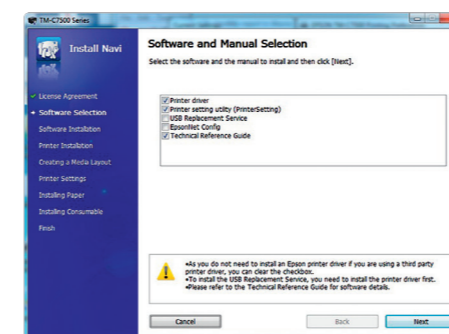

Software

Drivere pentru sistemul de operare Microsoft Windows și software Epson InstallNavi

Software-ul InstallNavi vă ghidează pentru a instala imprimanta în mod simplu, fără erori. Imprimați din orice aplicație Windows prin intermediul driverelor de imprimantă Microsoft Windows®.