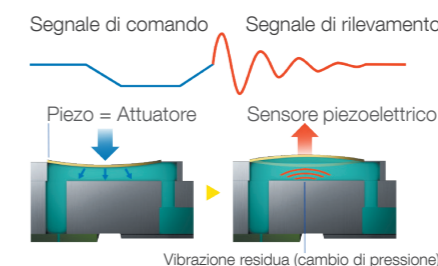

Nozzle Verification Technology (NVT)

Con l'innovativa tecnologia di controllo degli ugelli (NVT, Nozzle Verification Technology) puoi invece stampare senza interruzioni grazie al rilevamento degli ugelli ostruiti, compensati dalla sostituzione dei punti adiacenti. La tecnologia NVT funziona costantemente per ottimizzare l'affidabilità e ridurre i tempi di fermo.

Tecnologia Epson Variable-sized Droplet (VSDT)