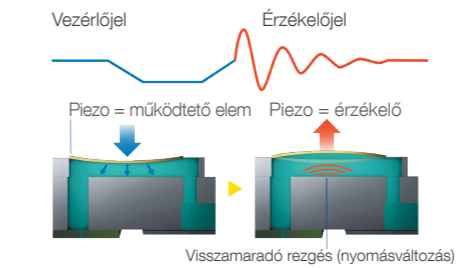

Technológia

PrecisionCore

A ColorWorks C7500 sorozat az új PrecisionCore soros nyomtatófej technológiának köszönhetően most még hatékonyabb.

A hőalapú tintasugaras rendszerekkel ellentétben a PrecisionCore nagy teljesítményű mikromechanikai piezo elemek segítségével fecskendezi a festéket. A rendszer nem alkalmaz hőt, a nyomtatófej ezért tartós, azt cserélni nem szükséges².

Szoftverek

Illesztőprogramok a Microsoft Windows operációs rendszerhez és az Epson InstallNavi szoftver

Az InstallNavi szoftver segítségével egyszerűen és hibamentesen telepítheti a nyomtatót. A Microsoft Windows® rendszere optimalizált nyomtató illesztőprogramok segítségével bármilyen Windows-alkalmazással nyomtathat.

Fúvóka-ellenőrzési technológia (NVT)

Az eltömődött fúvókákat észlelő fúvóka-ellenőrzési technológia és az ezeket korrigáló csepphelyettesítés garantálja a konzisztens és állandó minőséget. Az NVT folyamatosan a maximális megbízhatóság és a rövidebb állásidő biztosításán dolgozik a háttérben.