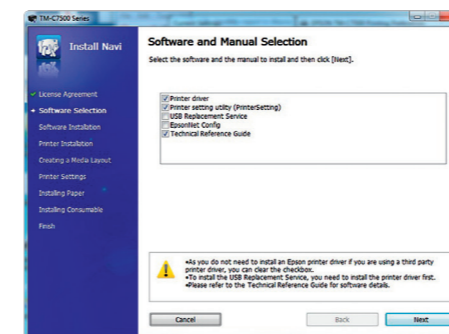

Szoftverek

Illesztőprogramok a Microsoft Windows operációs rendszerhez és az Epson InstallNavi szoftver

Az InstallNavi szoftver segítségével egyszerűen és hibamentesen telepítheti a nyomtatót. A Microsoft Windows® rendszerre optimalizált nyomtató illesztőprogramok segítségével bármilyen Windows-alkalmazással nyomtathat.