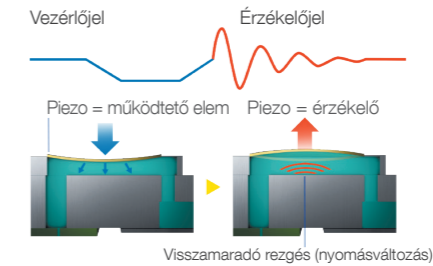

Fúvóka-ellenőrzési technológia (NVT)

Az eltömődött fúvókákat észlelő fúvóka-ellenőrzési technológia és az ezeket korrigáló csepphelyettesítés garantálja a konzisztens és állandó minőséget. Az NVT folyamatosan a maximális megbízhatóság és a rövidebb állásidő biztosításán dolgozik a háttérben.