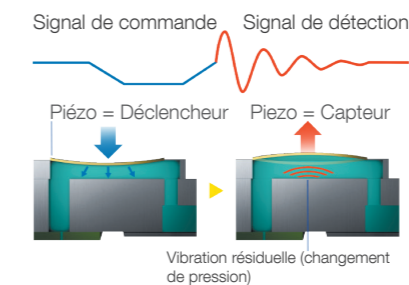

Technologie de vérification des buses

Garantissez une qualité régulière et sans interruption grâce à la technologie de vérification des buses qui détecte les buses obstruées, et la substitution des gouttes pour compenser les buses bouchées. La technologie de vérification des buses permet en permanence d'optimiser la fiabilité et de réduire les temps d'arrêt.