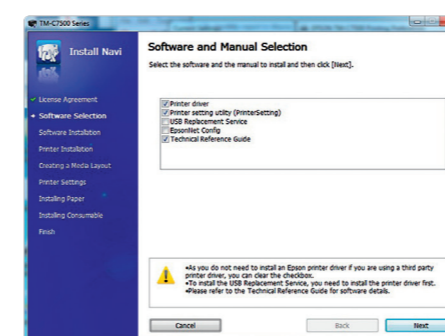

Logiciels

Pilotes Microsoft Windows et logiciel Epson InstallNavi

Le logiciel InstallNavi vous guide tout au long du processus d'installation simple de l'imprimante, ne laissant ainsi aucune place à l'erreur. Impression depuis toute application Windows avec les pilotes d'imprimante Microsoft Windows®.