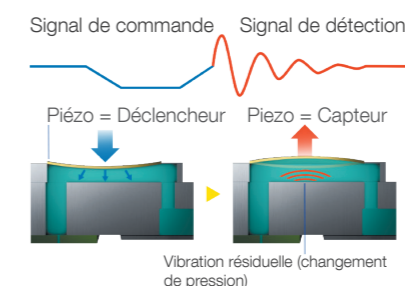

Technologie de vérification des buses

Garantissez une qualité régulière et sans interruption grâce à la technologie de vérification des buses qui détecte les buses obstruées, et la substitution des gouttes pour compenser les buses bouchées. La technologie de vérification des buses permet en permanence d'optimiser la fiabilité et de réduire les temps d'arrêt.