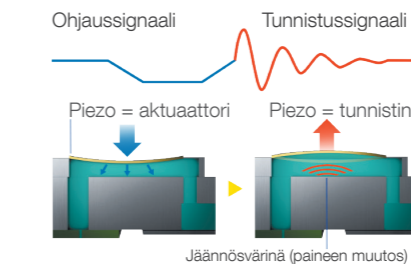

Suuttimentarkistustekniikka (NVT)

Varmista yhdenmukainen, keskeytyksetön laatu suuttimentarkistustekniikalla, joka havaitsee tukkeutuneet suuttimet, sekä pisteenkorvauksella, joka kompensoi niitä. NVT työskentelee jatkuvasti kulissien takana parantaakseen luotettavuutta ja vähentääkäyttökatkoja.