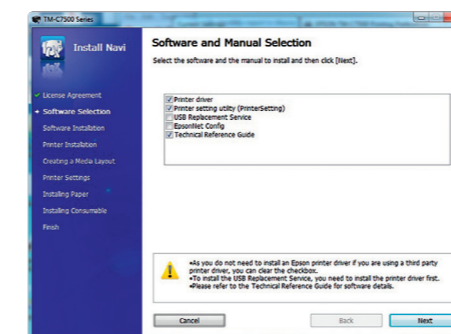

Ohjelmisto

Microsoft Windows -käyttöjärjestelmän ohjaimet ja Epson InstallNavi-ohjelmisto

InstallNavi-ohjelmisto mahdollistaa vaivattoman ja virheettömän tulostimen asennuksen. Tulosta mistä tahansa Windows-sovelluksesta Microsoft Windows® -tulostinohjaimilla.