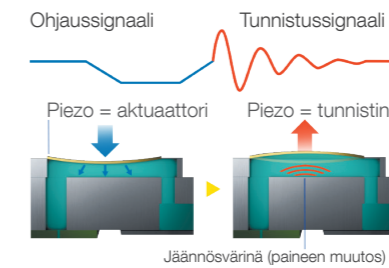

Suuttimentarkistustekniikka (NVT)

Varmista yhdenmukainen, keskeytyksetön laatu suuttimentarkistustekniikalla, joka havaitsee tukkeutuneet suuttimet, sekä pisteenkorvauksella, joka kompensoi niitä. NVT työskentelee jatkuvasti kuljien takana parantaakseen luotettavuutta ja vähentää käyttökatoja.