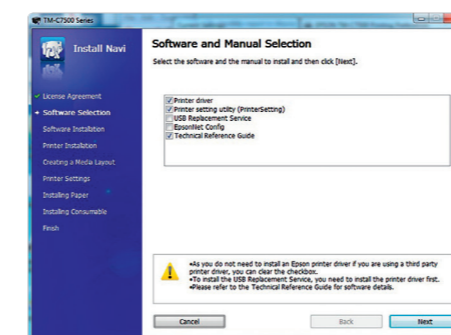

Software

Drivers para el sistema operativo Microsoft Windows y software Install Navi de Epson

El software InstallNavi te guía para que instales la impresora de forma sencilla y sin fallos. Imprime desde cualquier aplicación de Windows con los drivers de impresora de Microsoft Windows®.