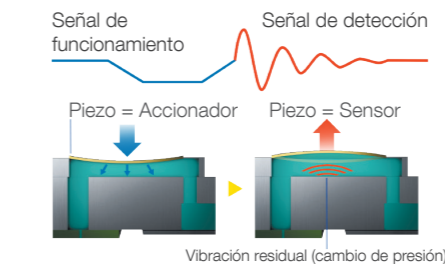

Añade color a los datos variables

Añade color utilizando sencillas extensiones de programación en el flujo de datos ZPLII.

Fácil manejo

Un panel de control intuitivo combinado con procedimientos sencillos de carga del rollo de papel y sustitución de los cartuchos de tinta garantiza un funcionamiento sencillo y suave para todos los tipos de fabricante.

Tecnología

PrecisionCore

ColorWorks C7500 series incorpora la innovadora tecnología de cabezal de impresión PrecisionCore.

A diferencia de los sistemas de inyección basados en la aplicación de calor, PrecisionCore utiliza potentes componentes piezoeléctricos micro-mecánicos para disparar las gotas de tinta. Puesto que no se aplica calor, el cabezal de impresión es permanente y no necesita sustitución².

Tecnología de verificación de inyectores (NVT)

Garantiza una calidad constante y sin interrupciones con la tecnología de verificación de inyectores que detecta bloqueos de inyectores y aplica la compensación de puntos. NVT funciona constantemente entre bastidores para maximizar la fiabilidad y reducir las interrupciones.

Tecnología de gotas de tinta de tamaño variable (VSDT)

Epson VSDT proporciona la combinación perfecta de velocidad, calidad y uso eficiente de la tinta. Siempre selecciona el tamaño adecuado de la gota de tinta de forma que, tanto si se trata de detalles precisos o de amplias zonas de color, el resultado sea siempre la imagen perfecta, producida con una eficiencia óptima.