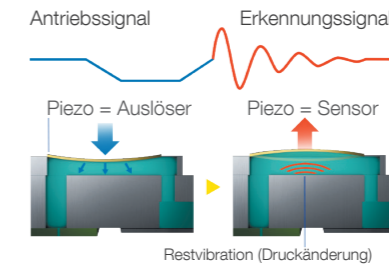

Automatische Düsenprüfung

Profitieren Sie mithilfe der automatischen Düsenprüfung von gleichbleibender Druckqualität. Verstopfte Düsen werden sofort erkannt und gereinigt. Die automatische Düsenprüfung sorgt für maximale Zuverlässigkeit und reduziert so die Ausfallzeiten.