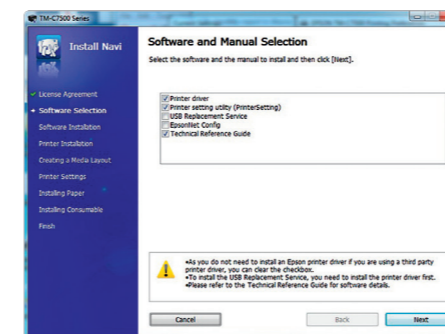

Software

Treiber für Microsoft Windows und Epson InstallNavi-Software

Die InstallNavi-Software führt Sie durch eine einfache und fehlerfreie Druckerinstallation. Drucken Sie mithilfe des Windows®-Druckertreibers aus jeder beliebigen Windows-Anwendung.